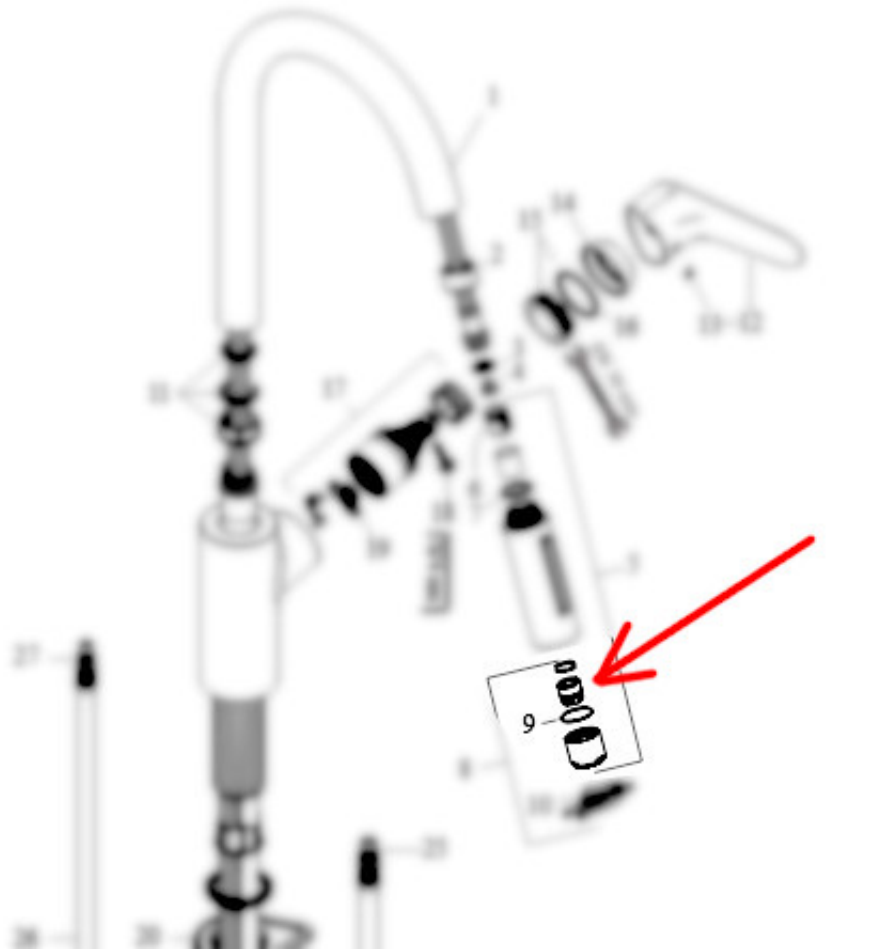

Dane aktualne na dzień: 01-04-2025 21:09

Link do produktu: <https://sklep.letorex.com.pl/wklad-honeycomb-5-7-lmin-do-perlatora-95909000-p-5898.html>

Wkład HONEYCOMB [5,7 l/min] - do perlatora 95909000

Cena	106 zł
Dostępność	Dostępny
Czas wysyłki	24 godziny
Numer katalogowy	HGR_95909000
Producent	Hansgrohe

Opis produktu

NEOPERL Wkład HONEYCOMB [5,7 l/min] - do perlatora 95909000

- przepływ 5,7 l/min

Oferta dotyczy samego wkładu - foto
Średnica wkładu: 15 mm
Wypływ wody: napowietrzony z przepływem 5,7 l/min