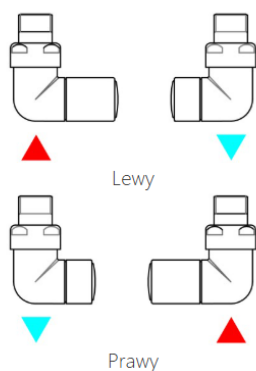

Link do produktu: <https://sklep.letorex.com.pl/terma-zestaw-trojosiowy-regulacyjny-p-3772.html>

TERMA Zestaw trójosiowy regulacyjny

Cena	515 zł
Dostępność	Dostępny - 3 dni
Numer katalogowy	TTG_Zest reg 3-os Kąt
Producent	Terma

Opis produktu

TERMA Zestaw trójosiowy regulacyjny

Kompletny zestaw regulacyjny do grzejników łazienkowych

DOSTĘPNE WERSJE

POLECAMY ZESTAW MASKUJĄCY PODWÓJNY

[tutaj](#)

GZ 1/2" - Ø16x2, Ø15

W zestawie:

- zawór regulacyjny,
- zawór powrotny,
- adaptery na Alupex Ø 16x2 lub miedź Ø 15.

Produkt posiada dodatkowe opcje:

Wykonanie: chrom
Wersja: Lewa , Prawa