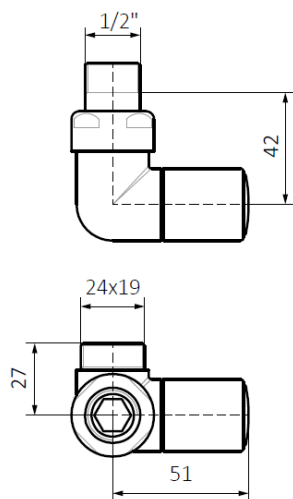

Opis produktu

TERMA Zestaw trójosiowy regulacyjny

Kompletny zestaw regulacyjny do grzejników łazienkowych

DOSTĘPNE WERSJE

POLECAMY ZESTAW MASKUJĄCY PODWÓJNY

[tutaj](#)

GZ 1/2" - Ø16x2, Ø15

W zestawie:

- zawór regulacyjny,
- zawór powrotny,
- adaptery na Alupex Ø 16x2 lub miedź Ø 15.

Produkt posiada dodatkowe opcje:

Wykonanie: chrom
Wersja: Lewa , Prawa