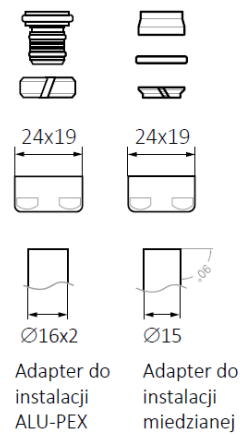

Opis produktu

TERMA Zestaw trójosiowy regulacyjny

Kompletny zestaw regulacyjny do grzejników łazienkowych

DOSTĘPNE WERSJE

POLECAMY ZESTAW MASKUJĄCY PODWÓJNY

[tutaj](#)

GZ 1/2" - Ø16x2, Ø15

W zestawie:

- zawór regulacyjny,
- zawór powrotny,
- adaptery na Alupex Ø 16x2 lub miedź Ø 15.

Produkt posiada dodatkowe opcje:

Wykonanie: chrom
Wersja: Lewa , Prawa