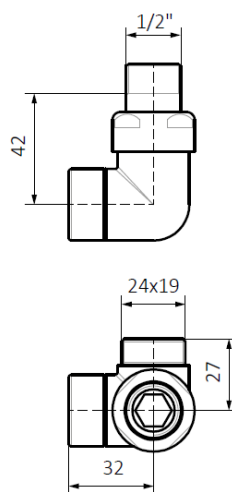

Opis produktu

TERMA Zestaw trójosiowy regulacyjny

Kompletny zestaw regulacyjny do grzejników łazienkowych

DOSTĘPNE WERSJE

POLECAMY ZESTAW MASKUJĄCY PODWÓJNY

[tutaj](#)

GZ 1/2" - Ø16x2, Ø15

W zestawie:

- zawór regulacyjny,
- zawór powrotny,
- adaptery na Alupex Ø 16x2 lub miedź Ø 15.

Produkt posiada dodatkowe opcje:

Wykonanie: chrom
Wersja: Lewa , Prawa