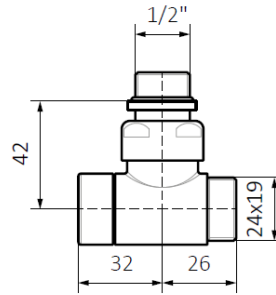

Produkt posiada dodatkowe opcje:

Wykonanie: chrom
Wersja: Lewa , Prawa