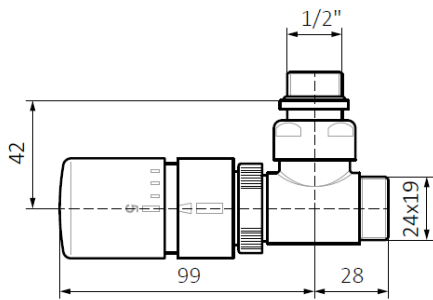

Opis produktu

TERMA Zestaw termostatyczny trójosiowy z głowicą SLIM

Kompletny zestaw regulacyjny do grzejników łazienkowych

GZ 1/2" - Ø16x2, Ø15

W zestawie:

- zawór termostatyczny,
- zawór powrotny,
- głowica termostatyczna SLIM,
- adaptery na Alupex Ø 16x2 lub miedz Ø 15

**POLECAMY ZESTAW MASKUJĄCY
PODWÓJNY**

[tutaj](#)

Produkt posiada dodatkowe opcje:

Wykonanie: chrom
Wersja: Lewa , Prawa