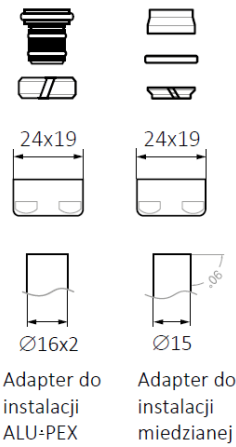

Opis produktu

TERMA Zestaw termostatyczny trójosiowy z głowicą SLIM

Kompletny zestaw regulacyjny do grzejników łazienkowych

GZ 1/2" - Ø16x2, Ø15

W zestawie:

- zawór termostatyczny,
- zawór powrotny,
- głowica termostatyczna SLIM,
- adaptery na Alupex Ø 16x2 lub miedz Ø 15

**POLECAMY ZESTAW MASKUJĄCY
PODWÓJNY**

[tutaj](#)

Produkt posiada dodatkowe opcje:

Wykonanie: chrom
Wersja: Lewa , Prawa