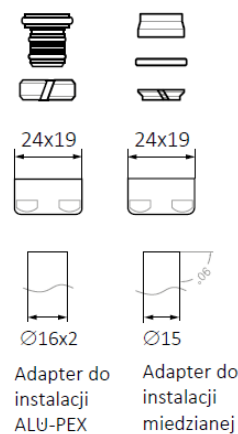

Opis produktu

TERMA Zestaw termostatyczny kątowy "Wood"

Zestaw przeznaczony do grzejnika [Pająk](#).

W zestawie:

- Zawór regulacyjny kątowy
- Zawór odcinający kątowy
- Adapter na alupex GW 24-19-Ø16x2
- Zestaw uszczelnień adapteru na miedź Ø15

OPCJE KOLORYSTYCZNE:

PODŁĄCZENIA:

PRZEZNACZONY DO GRZEJNIKA:

Pająk

POLECAMY ZESTAW MASKUJĄCY PODWÓJNY (MIEDŹ SZCZOTKOWANA)

[tutaj](#)

W ZESTAWIE:

- Zawór regulacyjny kątowny
- Zawór odcinający kątowny
- Adapter na alupex GW 24-19-Ø16x2
- Zestaw uszczelnień adapteru na miedź Ø15