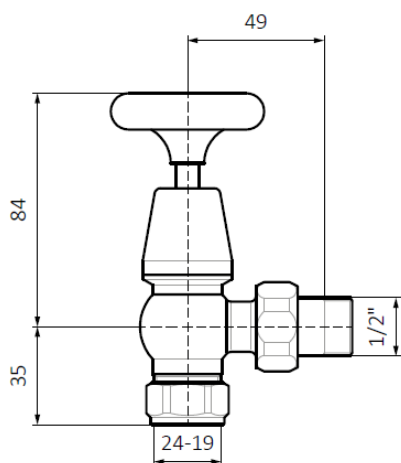

Opis produktu

TERMA Zestaw termostatyczny kątowy "Wood"

Zestaw przeznaczony do grzejnika [Pająk](#).

W zestawie:

- Zawór regulacyjny kątowy
- Zawór odcinający kątowy
- Adapter na alupex GW 24-19-Ø16x2
- Zestaw uszczelnień adapteru na miedź Ø15

OPCJE KOLORYSTYCZNE:

PODŁĄCZENIA:

PRZEZNACZONY DO GRZEJNIKA:

Pająk

POLECAMY ZESTAW MASKUJĄCY PODWÓJNY (MIEDŹ SZCZOTKOWANA)

[tutaj](#)

W ZESTAWIE:

- Zawór regulacyjny kątowny
- Zawór odcinający kątowny
- Adapter na alupex GW 24-19-Ø16x2
- Zestaw uszczelnień adapteru na miedź Ø15