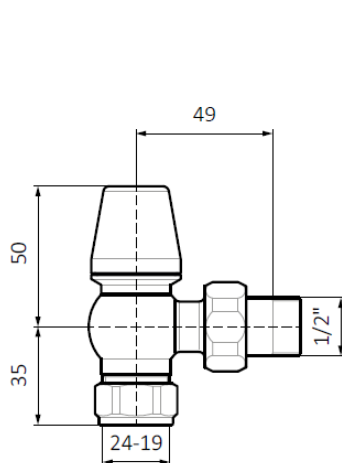

Opis produktu

TERMA Zestaw termostatyczny kątowy "Wood"

Zestaw przeznaczony do grzejnika [Pająk](#).

W zestawie:

- Zawór regulacyjny kątowy
- Zawór odcinający kątowy
- Adapter na alupex GW 24-19-Ø16x2
- Zestaw uszczelnień adapteru na miedź Ø15

OPCJE KOLORYSTYCZNE:

PODŁĄCZENIA:

PRZEZNACZONY DO GRZEJNIKA:

Pająk

POLECAMY ZESTAW MASKUJĄCY PODWÓJNY (MIEDŹ SZCZOTKOWANA)

[tutaj](#)

W ZESTAWIE:

- Zawór regulacyjny kątowny
- Zawór odcinający kątowny
- Adapter na alupex GW 24-19-Ø16x2
- Zestaw uszczelnień adapteru na miedź Ø15