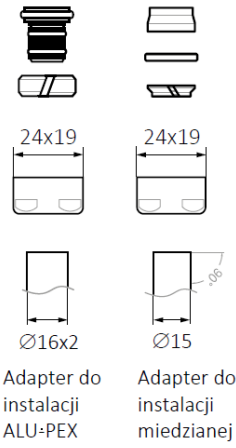

Produkt posiada dodatkowe opcje:

Wykonanie: chrom