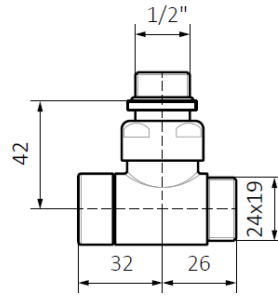

Produkt posiada dodatkowe opcje:

Wykonanie: chrom