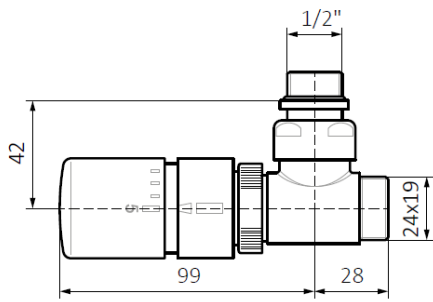

Produkt posiada dodatkowe opcje:

Wykonanie: chrom