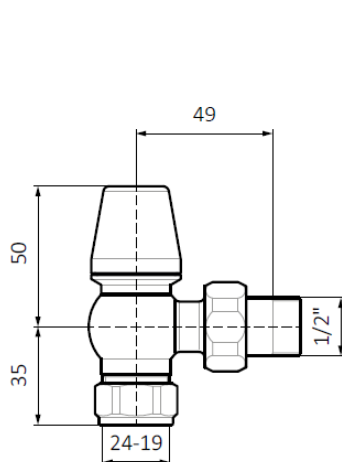

Opis produktu

TERMA Zestaw regulacyjny kątowy Star

Kompletny zestaw regulacyjny do grzejników łazienkowych.
Zestaw dedykowany do grzejników **Retro i Retro S**.

GZ 1/2" - Ø16x2, Ø15

W zestawie:

- Zawory regulacyjne,
- adaptery na Alupex Ø 16x2 lub miedz Ø 15.