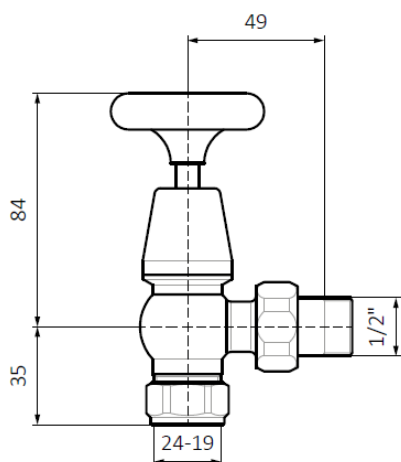

Link do produktu: <https://sklep.letorex.com.pl/terma-zestaw-regulacyjny-katowy-star-p-3277.html>

TERMA Zestaw regulacyjny kątowy Star

Cena	810 zł
Dostępność	Dostępny - 3 dni
Numer katalogowy	TTG_Zest_Reg_Kąt_Star
Producent	Terma

Opis produktu

TERMA Zestaw regulacyjny kątowy Star

Kompletny zestaw regulacyjny do grzejników łazienkowych.
Zestaw dedykowany do grzejników **Retro i Retro S**.

GZ 1/2" - Ø16x2, Ø15

W zestawie:

- Zawory regulacyjne,
- adaptery na Alupex Ø 16x2 lub miedz Ø 15.