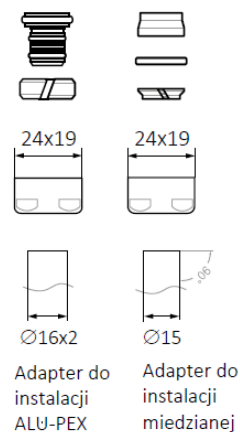

Opis produktu

TERMA Zestaw regulacyjny kątowy Star

Kompletny zestaw regulacyjny do grzejników łazienkowych.
Zestaw dedykowany do grzejników **Retro i Retro S**.

GZ 1/2" - Ø16x2, Ø15

W zestawie:

- Zawory regulacyjne,
- adaptery na Alupex Ø 16x2 lub miedz Ø 15.