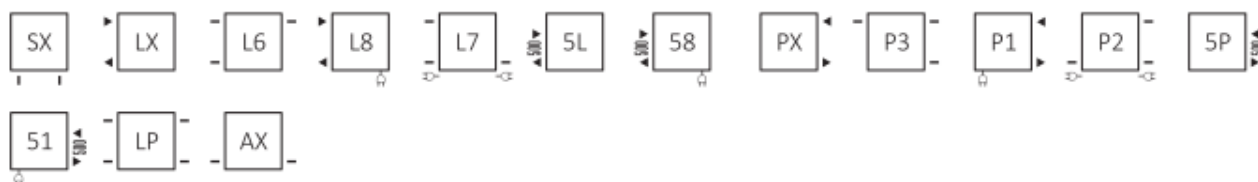

Link do produktu: <https://sklep.letorex.com.pl/terma-zestaw-regulacyjny-katowy-minimalist-p-4251.html>

TERMA Zestaw regulacyjny kątowy "Minimalist"

Cena	1 345 zł
Dostępność	Dostępny - 3 dni
Numer katalogowy	TTG_Zestaw Minimalist
Producent	Terma

Opis produktu

TERMA Zestaw regulacyjny kątowy "Minimalist"

Zastosowanie:

- do grzejników retro działających w systemie C.O. w instalacji dwu-rurowej.

Rodzaj przyłączy:

- do instalacji wykonanej z rur miedzianych DN 15, PEX 16x2 oraz stalowych 1/2"

PODŁĄCZENIA:

Dostępne wersje:

- CHROM
- ANTRACYT
- BRĄZ SZCZOTKOWANY
- MIEDŹ SZCZOTKOWANA
- NIKIEL/SATYNA
- PALETA RAL W KOLORZE GRZEJNIKA

UWAGA:

Do kompletu **dołączone są adaptory** przyłączające do instalacji w cenie zestawu. Komplet stanowią 2 szt adapterów do połączeń:

- z instalacją miedzianą Dn 15 mm, lub
- z instalacją Pex 16 x 2, lub
- z instalacją gwintowaną 1/2"

W zestawie:

- zawór regulujący kątowy,
- zawór odcinający kątowy,
- adaptory na miedź lub alu-pex lub stal