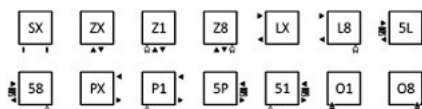

Link do produktu: <https://sklep.letorex.com.pl/terma-warp-t-grzejnik-lazienkowy-1695x600-1000-w-p-4099.html>

TERMA Warp T Grzejnik łazienkowy 1695x600 1000 [W]

Cena	1 804 zł
Dostępność	Na zamówienie
Numer katalogowy	TTG_WarpT_1695x600
Producent	Terma

Opis produktu

TERMA Warp T Grzejnik łazienkowy 1695x600 1000 [W] Alternatywna dla klasyki

Uzyskana poprzez płaskie profile masywność bryły jest tylko pozorem.

Dzięki dużej powierzchni grzewczej, cienkie poziome elementy sprawdzają się doskonale w funkcji łazienkowej suszarki.

Grzejnik stanowi doskonałą alternatywę dla typowych form drabinkowych o okrągłym przekroju profilu.

Dostępny w wersji wodnej, wodno-elektrycznej oraz elektrycznej.

Moc: 325-1000W.

Odpowietrznik, konsole mocujące na stałe połączone z grzejnikiem w komplecie z kołkami rozporowymi.

Grzejnik występuje w wersji wodnej, wodno-elektrycznej i elektrycznej.

Farba proszkowa, standardowy kolor - **wszystkie kolory TERMA i specjalne w cenie produktu.**

Deklaracja zgodności z normą PN-EN 442, Atest Higieniczny.

Gwarancja 8 lat na wszystkie kolory RAL oraz specjalne

Wielkość: 1695x600

Wydajność: 1000 [W] 75/65/20°C Δt 20°C

/inne rozmiary na zapytanie/

Podłączenia:

Grzejniki elektryczne

Polecamy do podłączeń ZX, Z1 i Z8 :

Zestaw zintegrowany termostatyczny kątowy, chrom
WRZT5G1-CR:
WRZT5G2-CR:

Zestaw maskujący zintegrowany, chrom
TGPCR002:

WarpT: [KARTA KATALOGOWA](#)

Produkt posiada dodatkowe opcje:

Podłączenie grzejnika i grzałki: 01 , 08 , 51 , 58 , 5L , 5P , E1 , E8 , L8 , LX , P1 , PX , SX , Z1 , Z8