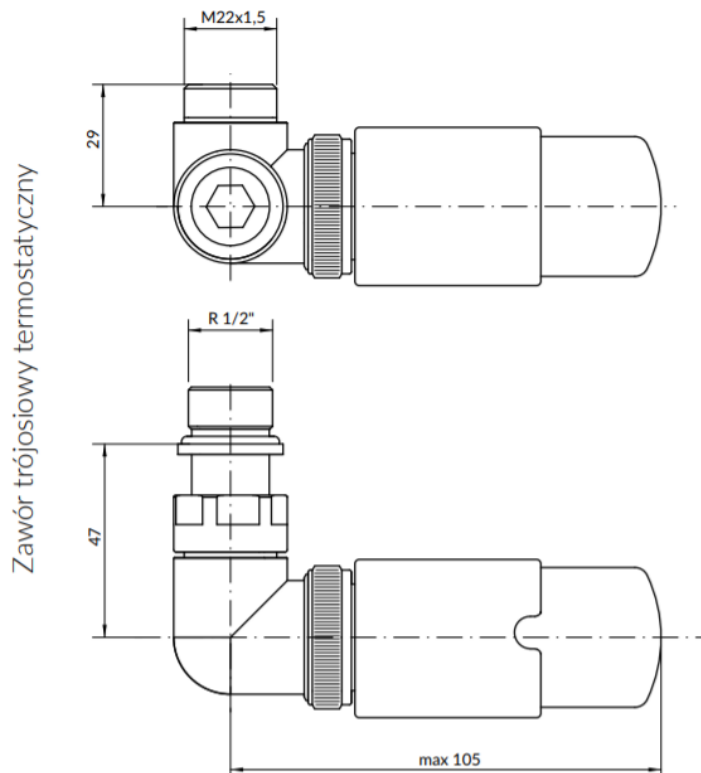

Produkt posiada dodatkowe opcje:

Kolor: biały , biały mat , czarny , czarny matowy , RAL/dowolny (+ 135 zł) , premium (+ 300 zł) , chrom

Wersja: Lewa , Prawa