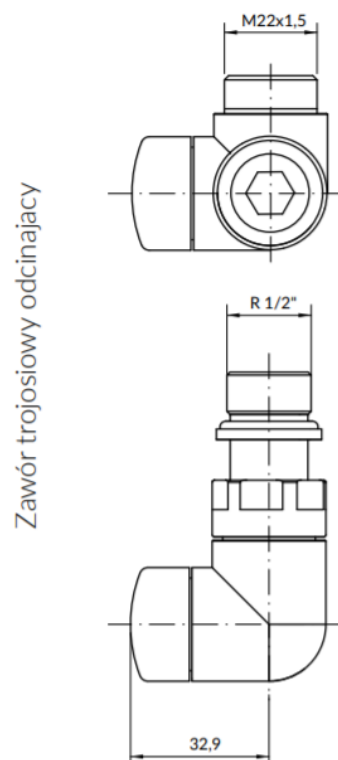

Produkt posiada dodatkowe opcje:

Kolor: biały , biały mat , czarny , czarny matowy , RAL/dowolny (+ 135 zł) , premium (+ 300 zł) , chrom

Wersja: Lewa , Prawa