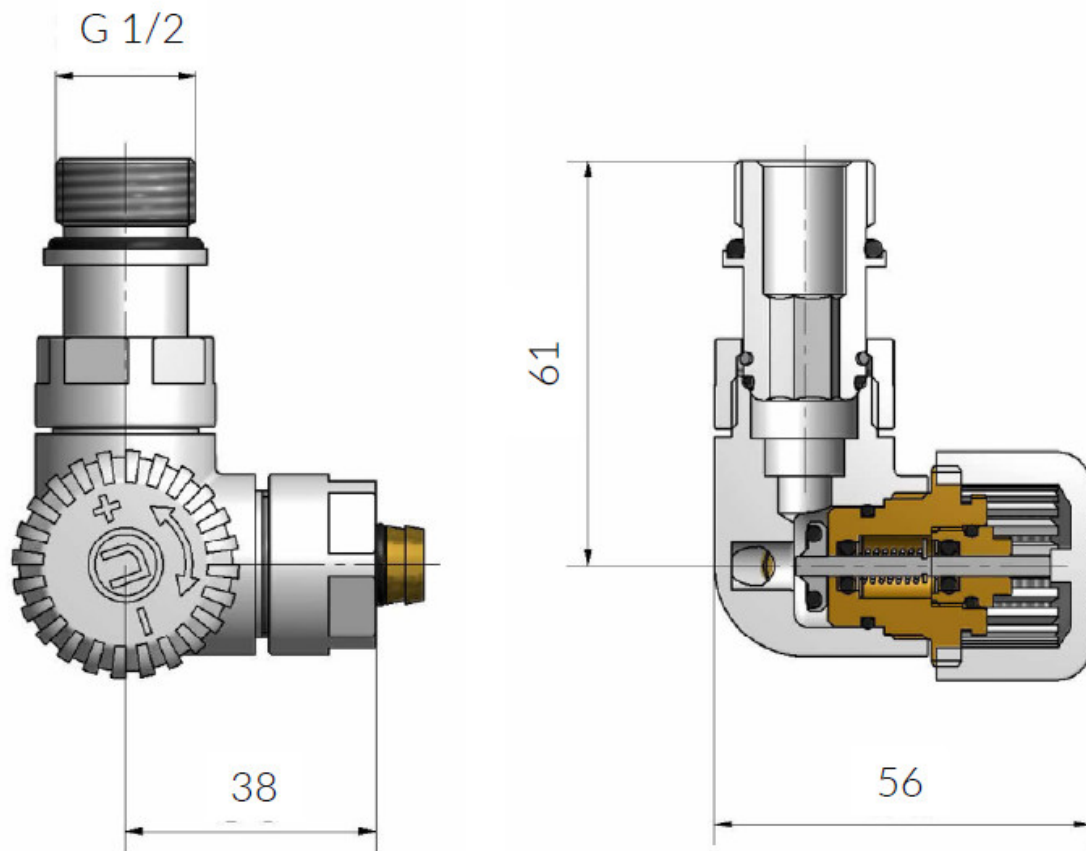

Opis produktu

TERMA VISION ALL IN ONE Zestaw trójosiowy termostatyczny

Kompletny zestaw regulacyjny do grzejników łazienkowych z podłączeniami zasilania i powrotu w zewnętrznych belkach grzejnika

Do zastosowania w grzejnikach mających następujące podłączenia:

Zawór osiowy termostatyczny

W zestawie:

- zawór trójosiowy termostatyczny
- głowica termostatyczna M30x1,5
- zawór trójosiowy odcinający
- zestaw maskujący,
- adaptery na Pex, Alupex $\varnothing 16 \times 2$ lub miedź $\varnothing 15$