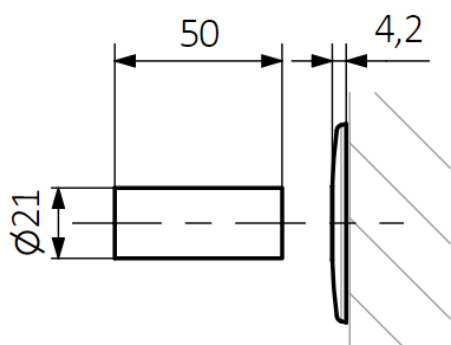

Produkt posiada dodatkowe opcje:

Kolor: biały , biały mat , czarny , czarny matowy , RAL/dowolny (+ 135 zł) , premium (+ 300 zł) , chrom

Wersja: Lewa , Prawa