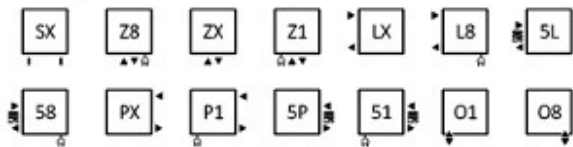

Link do produktu: <https://sklep.letorex.com.pl/terma-tytus-grzejnik-lazienkowy-1780x540-1412-w-p-4081.html>

TERMA Tytus - Grzejnik łazienkowy 1780x540 1412 [W]

Cena	1 740 zł
Dostępność	Na zamówienie
Numer katalogowy	TTG_Tytus_1780x540
Producent	Terma

Opis produktu

TERMA Tytus - Grzejnik łazienkowy 1780x540 1412 [W] Wycisz się, poczuj równowagę

Grzejnik łazienkowy o bardzo dużej wydajności w stosunku do zajmowanej powierzchni.

Bardzo wydajny - jednocześnie ogrzewa i suszy.

Podwójny rząd rurek zapewnia skuteczne ogrzewanie pomieszczenia oraz jednoczesne, wygodne suszenie rzeczy na przednich profilach.

Dostępne wersje: wodna, wodno-elektryczna, elektryczna.

Moc cieplna: 533-1652W.

Odpowietrznik, konsole mocujące w komplecie z kołkami rozporowymi.

Grzejnik ma możliwość podłączenia grzałki elektrycznej.

Farba proszkowa, **standardowy kolor - biały RAL 9016 MATT (J16)**

Deklaracja zgodności z normą PN-EN 442, Atest Higieniczny.

Gwarancja 8 lat na wszystkie kolory RAL oraz specjalne

Wielkość: 1780x540

Wydajność: 1412 [W] 75/65/20°C Δt 20°C

Paleta kolorów TERMA i specjalnych - za dopłatą:

Podłączenia:

Grzejniki elektryczne

Polecamy dla pdłączeń ZX, Z1, Z8:

Zestaw zintegrowany termostatyczny kątowy, chrom
WRZT5G1-CR:
WRZT5G2-CR:

Zestaw maskujący zintegrowany, chrom
TGPCR002:

wieszak YO!

[tytus: KARTA KATALOGOWA](#)