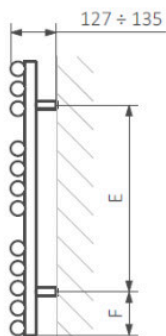

TGPCR001

SX

GD

A – wysokość B – szerokość C1-C5 – rozstaw połączeń D – rozstaw mocowań w poziomie E – rozstaw mocowań w pionie
F – odległość od dolnej osi mocowań do dolnej krawędzi kolektora

Rolo Towel: [KARTA KATALOGOWA](#)