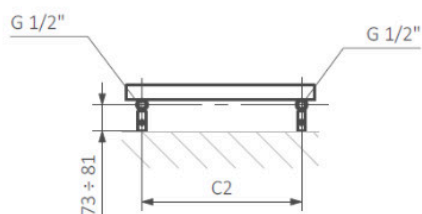

TGPCR001

SX

GD

A – wysokość B – szerokość C1-C5 – rozstaw połączeń D – rozstaw mocowań w poziomie E – rozstaw mocowań w pionie
F – odległość od dolnej osi mocowań do dolnej krawędzi kolektora

Rolo Towel: [KARTA KATALOGOWA](#)