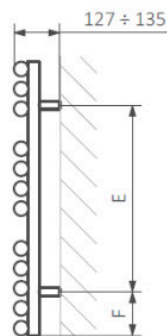

TGPCR001

SX

GD

A – wysokość B – szerokość C1-C5 – rozstaw połączeń D – rozstaw mocowań w poziomie E – rozstaw mocowań w pionie
F – odległość od dolnej osi mocowań do dolnej krawędzi kolektora

Rolo Towel: [KARTA KATALOGOWA](#)