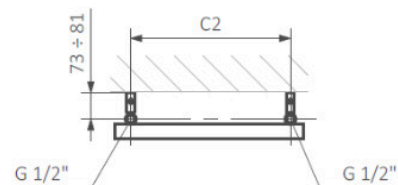

TGPCR001

SX

GD

A – wysokość B – szerokość C1-C5 – rozstaw połączeń D – rozstaw mocowań w poziomie E – rozstaw mocowań w pionie
F – odległość od dolnej osi mocowań do dolnej krawędzi kolektora

Rolo Towel: [KARTA KATALOGOWA](#)