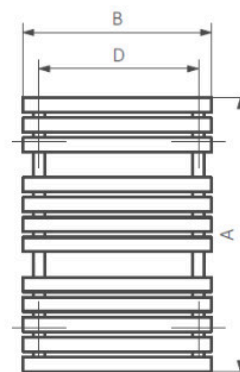

/inne rozmiary na zapytanie/

PODŁĄCZENIA

Grzejniki c.o. podłączenia standardowe

POLECANE DO PODŁĄCZENIA SX:

Zestaw trójosiowy termosta-
tyczny, Chrom

WRZTCG1-CR

WRZTCG2-CR

Zestaw maskujący podwójny,
Chrom

TGPCR001

SX

GD

A – wysokość B – szerokość C1-C5 – rozstaw połączeń D – rozstaw mocowań w poziomie E – rozstaw mocowań w pionie
F – odległość od dolnej osi mocowań do dolnej krawędzi kolektora

Rolo Towel: [KARTA KATALOGOWA](#)