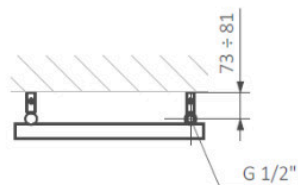

/inne rozmiary na zapytanie/

PODŁĄCZENIA

Grzejniki c.o. podłączenia standardowe

POLECANE DO PODŁĄCZENIA SX:

Zestaw trójosiowy termosta-
tyczny, Chrom

WRZTCG1-CR

WRZTCG2-CR

Zestaw maskujący podwójny,
Chrom

TGPCR001

SX

GD

A – wysokość B – szerokość C1-C5 – rozstaw połączeń D – rozstaw mocowań w poziomie E – rozstaw mocowań w pionie
F – odległość od dolnej osi mocowań do dolnej krawędzi kolektora

Rolo Towel: [KARTA KATALOGOWA](#)