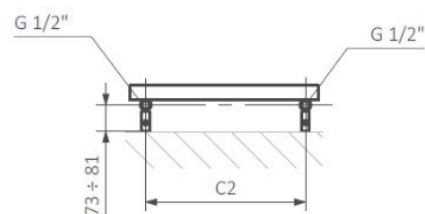

TGPCR001

SX

GD

A – wysokość B – szerokość C1-C5 – rozstaw połączeń D – rozstaw mocowań w poziomie E – rozstaw mocowań w pionie
F – odległość od dolnej osi mocowań do dolnej krawędzi kolektora

Rolo Towel: [KARTA KATALOGOWA](#)