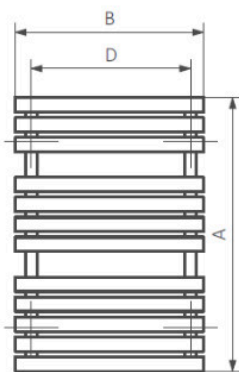

/inne rozmiary na zapytanie/

PODŁĄCZENIA

Grzejniki c.o. podłączenia standardowe

POLECANE DO PODŁĄCZENIA SX:

Zestaw trójosiowy termosta-
tyczny, Chrom

WRZTCG1-CR

WRZTCG2-CR

Zestaw maskujący podwójny,
Chrom

TGPCR001

SX

GD

A – wysokość B – szerokość C1-C5 – rozstaw połączeń D – rozstaw mocowań w poziomie E – rozstaw mocowań w pionie
F – odległość od dolnej osi mocowań do dolnej krawędzi kolektora

Rolo Towel: [KARTA KATALOGOWA](#)