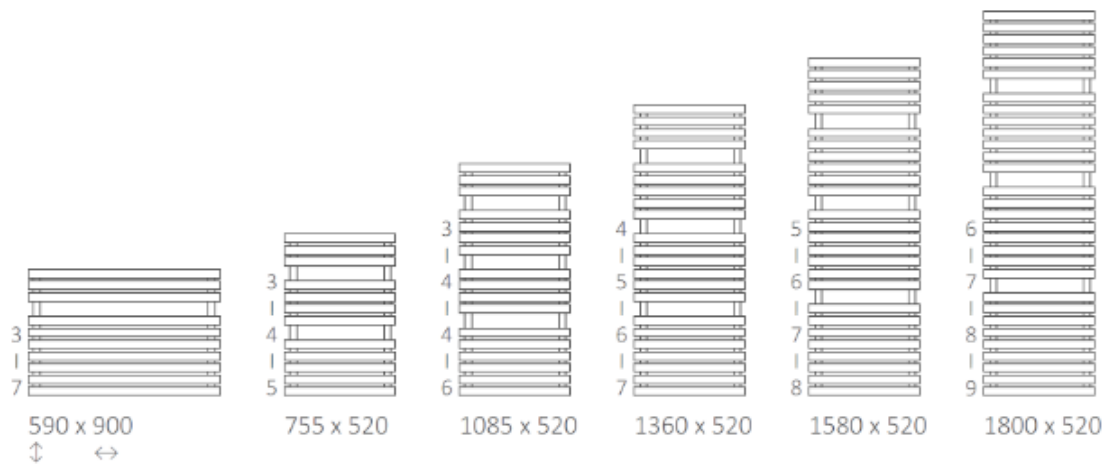

TGPCR001

SX

GD

A – wysokość B – szerokość C1-C5 – rozstaw połączeń D – rozstaw mocowań w poziomie E – rozstaw mocowań w pionie
F – odległość od dolnej osi mocowań do dolnej krawędzi kolektora

Rolo Towel: [KARTA KATALOGOWA](#)