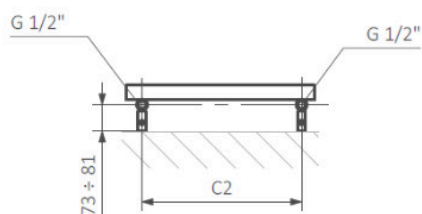

TGPCR001

SX

GD

A – wysokość B – szerokość C1-C5 – rozstaw podłączeń D – rozstaw mocowań w poziomie E – rozstaw mocowań w pionie
 F – odległość od dolnej osi mocowań do dolnej krawędzi kolektora

Rolo Towel: [KARTA KATALOGOWA](#)