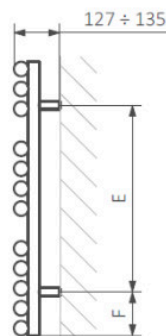

TGPCR001

SX

GD

A – wysokość B – szerokość C1-C5 – rozstaw podłączeń D – rozstaw mocowań w poziomie E – rozstaw mocowań w pionie
 F – odległość od dolnej osi mocowań do dolnej krawędzi kolektora

Rolo Towel: [KARTA KATALOGOWA](#)