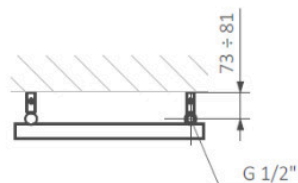

/inne rozmiary na zapytanie/

PODŁĄCZENIA

Grzejniki c.o. podłączenia standardowe

POLECANE DO PODŁĄCZENIA SX:

Zestaw trójosiowy termosta-
 tyczny, Chrom

WRZTCG1-CR

WRZTCG2-CR

Zestaw maskujący podwójny,
 Chrom

TGPCR001

SX

GD

A – wysokość B – szerokość C1-C5 – rozstaw podłączeń D – rozstaw mocowań w poziomie E – rozstaw mocowań w pionie
 F – odległość od dolnej osi mocowań do dolnej krawędzi kolektora

Rolo Towel: [KARTA KATALOGOWA](#)