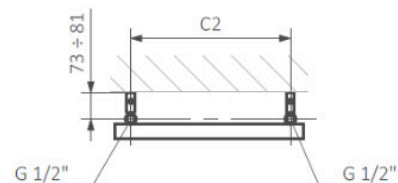

TGPCR001

SX

GD

A – wysokość B – szerokość C1-C5 – rozstaw podłączeń D – rozstaw mocowań w poziomie E – rozstaw mocowań w pionie
 F – odległość od dolnej osi mocowań do dolnej krawędzi kolektora

Rolo Towel: [KARTA KATALOGOWA](#)