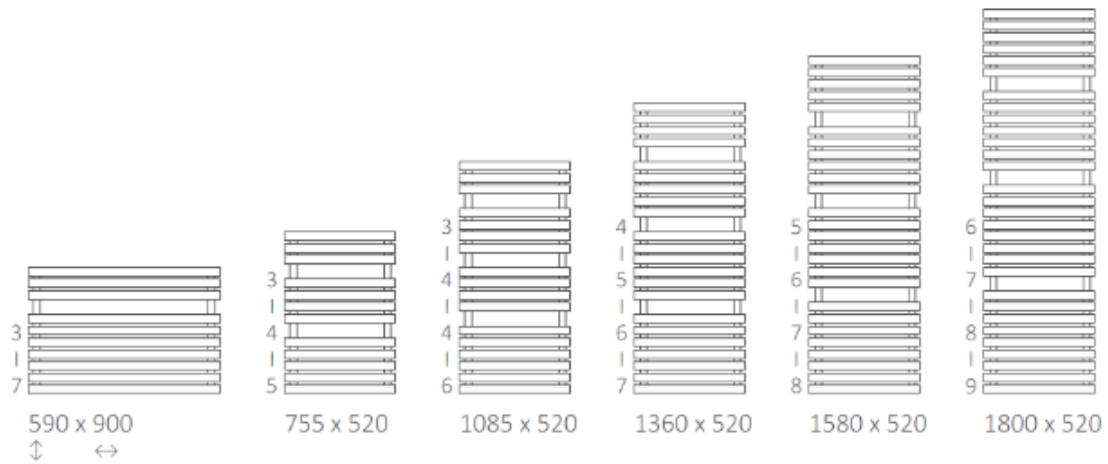

TGPCR001

SX

GD

A – wysokość B – szerokość C1-C5 – rozstaw podłączeń D – rozstaw mocowań w poziomie E – rozstaw mocowań w pionie
 F – odległość od dolnej osi mocowań do dolnej krawędzi kolektora

Rolo Towel: [KARTA KATALOGOWA](#)