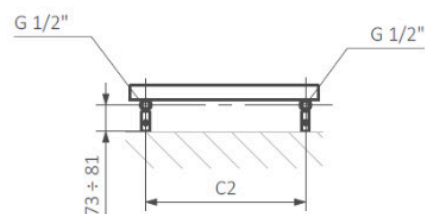

TGPCR001

SX

GD

A – wysokość B – szerokość C1-C5 – rozstaw podłączeń D – rozstaw mocowań w poziomie E – rozstaw mocowań w pionie
 F – odległość od dolnej osi mocowań do dolnej krawędzi kolektora

Rolo Towel: [KARTA KATALOGOWA](#)