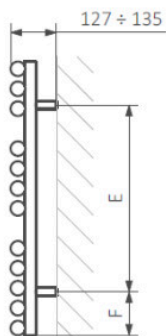

TGPCR001

SX

GD

A – wysokość B – szerokość C1-C5 – rozstaw podłączeń D – rozstaw mocowań w poziomie E – rozstaw mocowań w pionie
 F – odległość od dolnej osi mocowań do dolnej krawędzi kolektora

Rolo Towel: [KARTA KATALOGOWA](#)