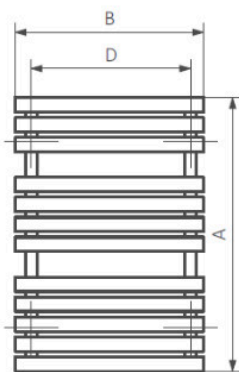

/inne rozmiary na zapytanie/

PODŁĄCZENIA

Grzejniki c.o. podłączenia standardowe

POLECANE DO PODŁĄCZENIA SX:

Zestaw trójosiowy termosta-
 tyczny, Chrom

WRZTCG1-CR

WRZTCG2-CR

Zestaw maskujący podwójny,
 Chrom

TGPCR001

SX

GD

A – wysokość B – szerokość C1-C5 – rozstaw podłączeń D – rozstaw mocowań w poziomie E – rozstaw mocowań w pionie
 F – odległość od dolnej osi mocowań do dolnej krawędzi kolektora

Rolo Towel: [KARTA KATALOGOWA](#)