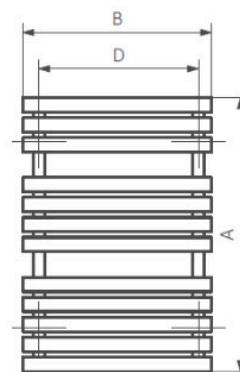

/inne rozmiary na zapytanie/

PODŁĄCZENIA

Grzejniki c.o. podłączenia standardowe

POLECANE DO PODŁĄCZENIA SX:

Zestaw trójosiowy termosta-
 tyczny, Chrom

WRZTCG1-CR

WRZTCG2-CR

Zestaw maskujący podwójny,
 Chrom

TGPCR001

SX

GD

A – wysokość B – szerokość C1-C5 – rozstaw podłączeń D – rozstaw mocowań w poziomie E – rozstaw mocowań w pionie
 F – odległość od dolnej osi mocowań do dolnej krawędzi kolektora

Rolo Towel: [KARTA KATALOGOWA](#)