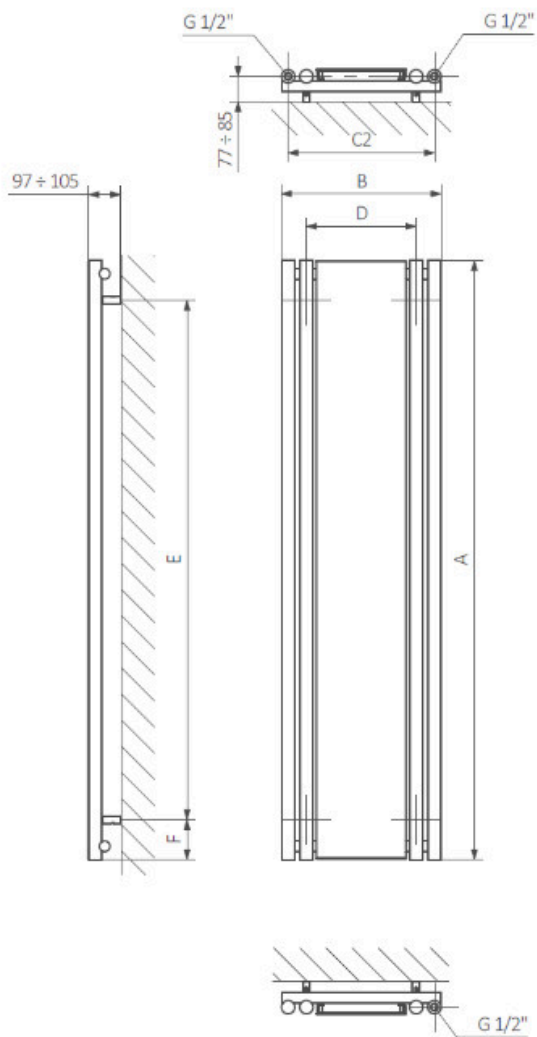

**Wielkość: 1800x480**  
**Wydajność: 611 [W] 75/65/20°C Δt 20°C**  
*/inne rozmiary na zapytanie/*

SX

A – wysokość B – szerokość C1-C5 – rozstaw połączeń D – rozstaw mocowań w poziomie E – rozstaw mocowań w pionie  
F – odległość od dolnej osi mocowań do dolnej krawędzi kolektora