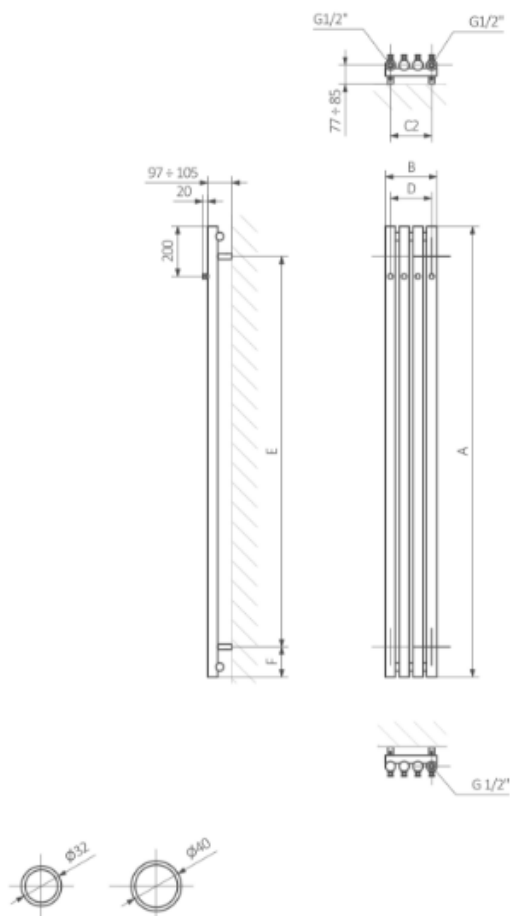

*/ Kolor standard: Biały - RAL 9016 (916), Metallic Grey (MGR), Metallic Black (MBC), Soft 9005 (S95)

Wielkość: 1200x370

Wydajność: 565 [W] 75/65/20°C At 20°C

/inne rozmiary na zapytanie/

SX

A – wysokość B – szerokość C1-C5 – rozstaw podłączeń D – rozstaw mocowań w poziomie E – rozstaw mocowań w pionie
F – odległość od dolnej osi mocowań do dolnej krawędzi kolektora