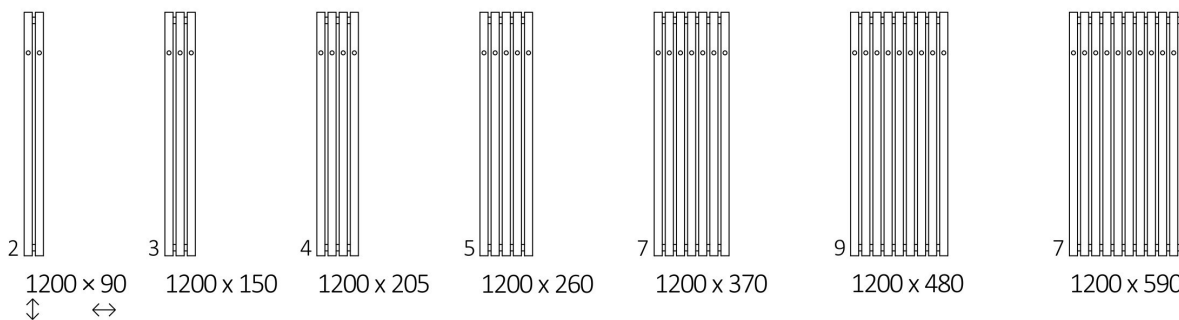

Podłączenia:

POLECANE DO PODŁĄCZENIA SX:

Zestaw trójosiowy termosta-
tyczny, Chrom

WRZTCG1-CR:

WRZTCG2-CR:

Zestaw maskujący podwójny,
Chrom

TGPCR001:

Rolo Hanger: [KARTA KATALOGOWA](#)