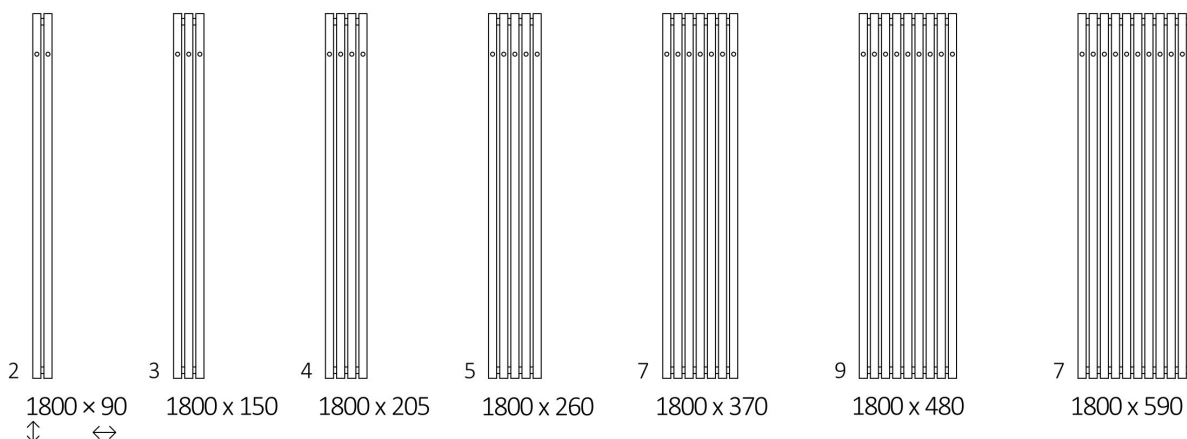

Podłączenia:

POLECANE DO PODŁĄCZENIA SX:

Zestaw trójosiowy termosta-
tyczny, Chrom

WRZTCG1-CR:

WRZTCG2-CR:

Zestaw maskujący podwójny,
Chrom

TGPCR001:

Rolo Hanger: [KARTA KATALOGOWA](#)