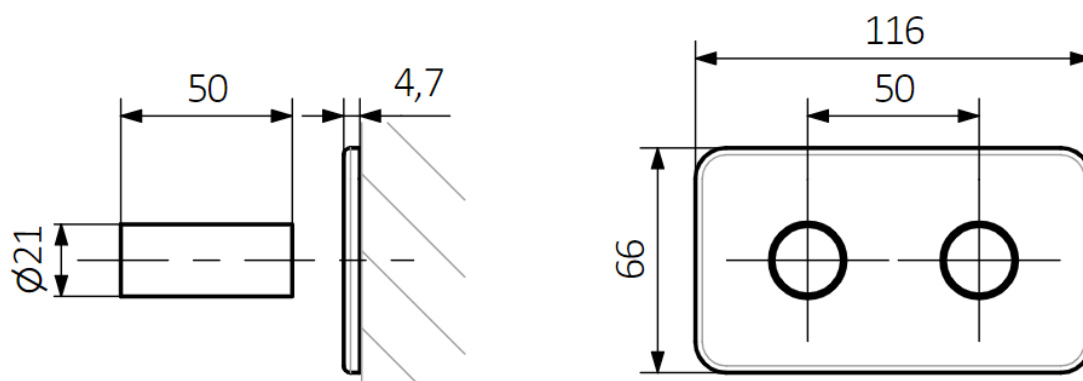

Opcje kolorystyczne zestawów:

biały matowy

czarny matowy

chrom

biały błyszczący

czarny błyszczący

dowolny kolor z palety TERMA

Produkt posiada dodatkowe opcje:

Kolor: biały , biały mat , czarny , czarny matowy , RAL/dowolny (+ 110 zł) , chrom