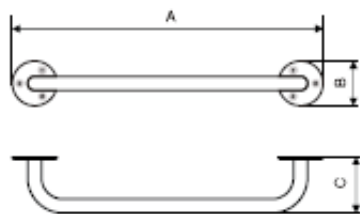

#### TERMA Poręcz prosta

Dostępna w:

- dwa profile do wyboru:
  - okrągłym  $\varnothing$  25 mm
  - owalnym 38x20 mm
- czterech długościach;
- dowolnych kolorach
- chromie.

profil okrągły  $\varnothing$  25

Produkt posiada dodatkowe opcje:

**Gabaryty [wys/szer/gł]:** 80x555x100 , 80x655x100 (+ 5 zł ) , 80x755x100 (+ 8 zł ) , 80x855x100 (+ 10 zł )

**Profil:** okrągły , owalny (+ 15 zł )

**Wykonanie:** chrom (+ 50 zł ) , biały , Kolory Terma (+ 25 zł )