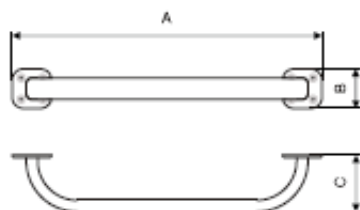

#### TERMA Poręcz prosta

Dostępna w:

- dwa profile do wyboru:
  - okrągłym  $\varnothing$  25 mm
  - owalnym 38x20 mm
- czterech długościach;
- dowolnych kolorach
- chromie.

profil okrągły  $\varnothing$  25

profil owalny 35x20

A [mm]	B [mm]	C [mm]
<b>Okrągły <math>\varnothing</math> 25</b>		
555	80	100
655	80	100
755	80	100
855	80	100
<b>Owalny 38x20</b>		
550	70	100
650	70	100
750	70	100
850	70	100

**Paleta dostępnych kolorów z palety RAL**

Produkt posiada dodatkowe opcje:

**Gabaryty [wys/szer/gł]:** 80x555x100 , 80x655x100 (+ 5 zł ) , 80x755x100 (+ 8 zł ) , 80x855x100 (+ 10 zł )

**Profil:** okrągły , owalny (+ 15 zł )

**Wykonanie:** chrom (+ 50 zł ) , biały , Kolory Terma (+ 25 zł )