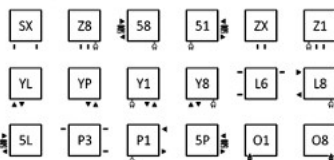

Link do produktu: <https://sklep.letorex.com.pl/terma-poc-2-grzejnik-lazienkowy-600x450-308-w-p-99.html>

TERMA POC 2 - Grzejnik łazienkowy 600x450 308 [W]

Cena	690 zł
Dostępność	Na zamówienie
Numer katalogowy	TTG_POC_600x450
Producent	Terma

Opis produktu

TERMA POC 2 - Grzejnik łazienkowy 600x450 308 [W]

Pogodne wnętrze

Popularny grzejnik ramowy wyróżniający się funkcjonalnym układem rurek, zapewniającym swobodny dostęp do suszonych rzeczy.

Dostępny w szerokiej gamie wysokości i szerokości.

Wydajne rozwiązanie dla każdej łazienki.

Dostępne wersje: wodna, wodno-elektryczna, elektryczna.

Moc cieplna: 302-1439W.

Odpowietrznik, korek (w wersji 4-otworowej) w komplecie z kołkami rozporowymi.

Grzejnik ma możliwość podłączenia grzałki elektrycznej.

Farba proszkowa, standardowy kolor - Biały - RAL 9016 MATT (J16) w cenie produktu.

Deklaracja zgodności z normą PN-EN 442, Atest Higieniczny.

Gwarancja 8 lat na wszystkie kolory RAL oraz specjalne

Wielkość: 600x450

Wydajność: 308 [W] 75/65/20°C At 20°C

Podłączenia:

Grzejniki elektryczne

Polecamy dla podłączeń SX:

Zestaw trójosiowy termostatyczny z możliwością montażu grzałki przez zawór, chrom

Zestaw maskujący pojedynczy, chrom TGPCR001:

wieszak YOI

[poc2: KARTA KATALOGOWA](#)