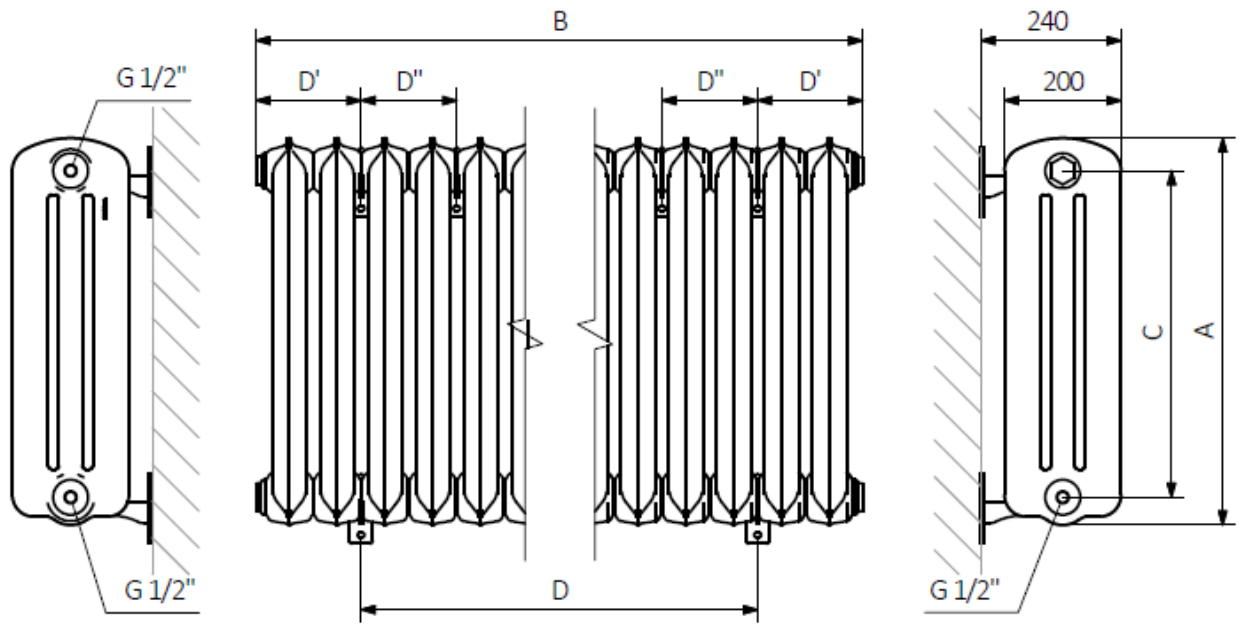

Opis produktu

TERMA Plain 3K Grzejnik żeliwny członowy stojący 720 mm - 3 żebra

Plain 3K to kolejny model z rodziny grzejników żeliwnych **Plain** o powierzchni grzejnika, a co za tym idzie także jego wydajności, odpowiadającej grzejnikowi **Plain** w wersji **3K**. Seria ta jest przeznaczona do zamontowania w formie zamkniętej. W modelach z 3 żebrami konstrukcyjnych grzejnikach specjalnych.

Podłączenia

Dostępne rozmiary:

A ↓ [mm]	B → [mm]	C [⊕] [mm]	D [⊕] [mm]	D' [⊕] [mm]	D'' [⊕] [mm]	75/45/20°C [W]	55/45/20°C [W]	H [dm ²]	A [kg]
720	80	560	-	-	-	138	72	2.90	12.64
720	278	560	-	-	-	414	217	8.70	34.24
720	360	560	-	-	-	552	290	11.60	46.27
720	442	560	-	-	-	690	362	14.50	58.31
720	524	560	-	-	-	828	435	17.40	70.35
720	606	560	-	-	-	966	507	20.30	82.39
720	688	560	-	-	-	1104	580	23.20	94.43
720	770	560	-	-	-	1242	652	26.10	106.47
720	852	560	-	-	-	1380	725	29.00	118.5
720	934	560	-	-	-	1518	797	31.90	130.54
720	1016	560	-	-	-	1656	870	34.80	142.58
720	1098	560	-	-	-	1794	942	37.70	153.32
720	1180	560	-	-	-	1932	1015	40.60	164.06
720	1262	560	-	-	-	2070	1087	43.50	177.4
720	1344	560	-	-	-	2208	1160	46.40	188.13
720	1426	560	-	-	-	2346	1232	49.30	201.47