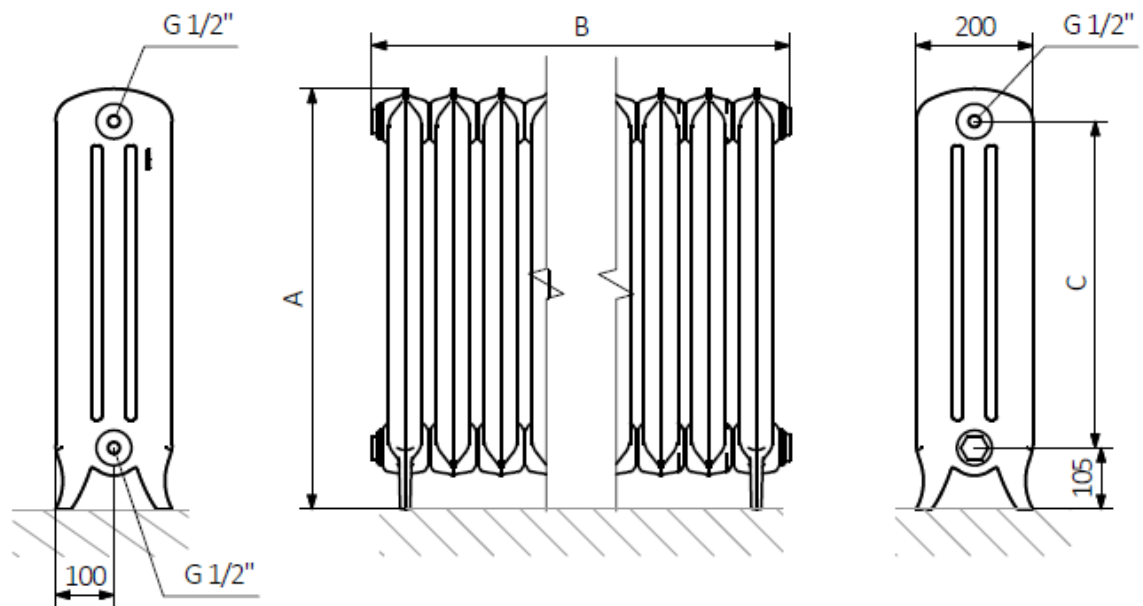

Opis produktu

TERMA Plain 3K Grzejnik żeliwny członowy stojący 720 mm - 3 żebra

Plain 3K to kolejny model z rodziny grzejników żeliwnych **Plain** o powierzchni grzejnika, a co za tym idzie także jego wydajności, odpowiadającej grzejnikowi **Plain** w wersji **3K**. Seria ta jest przeznaczona do zamontowania w formie zamkniętej. W modelach z 3 żebrami konstrukcyjnych grzejnikach specjalnych.

Podłączenia

Dostępne rozmiary:

A ↓ [mm]	B → [mm]	C [⊕] [mm]	D [⊕] [mm]	D' [⊕] [mm]	D'' [⊕] [mm]	75/45/20°C [W]	55/45/20°C [W]	H [dm ²]	A [kg]
720	80	560	-	-	-	138	72	2.90	12.64
720	278	560	-	-	-	414	217	8.70	34.24
720	360	560	-	-	-	552	290	11.60	46.27
720	442	560	-	-	-	690	362	14.50	58.31
720	524	560	-	-	-	828	435	17.40	70.35
720	606	560	-	-	-	966	507	20.30	82.39
720	688	560	-	-	-	1104	580	23.20	94.43
720	770	560	-	-	-	1242	652	26.10	106.47
720	852	560	-	-	-	1380	725	29.00	118.5
720	934	560	-	-	-	1518	797	31.90	130.54
720	1016	560	-	-	-	1656	870	34.80	142.58
720	1098	560	-	-	-	1794	942	37.70	153.32
720	1180	560	-	-	-	1932	1015	40.60	164.06
720	1262	560	-	-	-	2070	1087	43.50	177.4
720	1344	560	-	-	-	2208	1160	46.40	188.13
720	1426	560	-	-	-	2346	1232	49.30	201.47