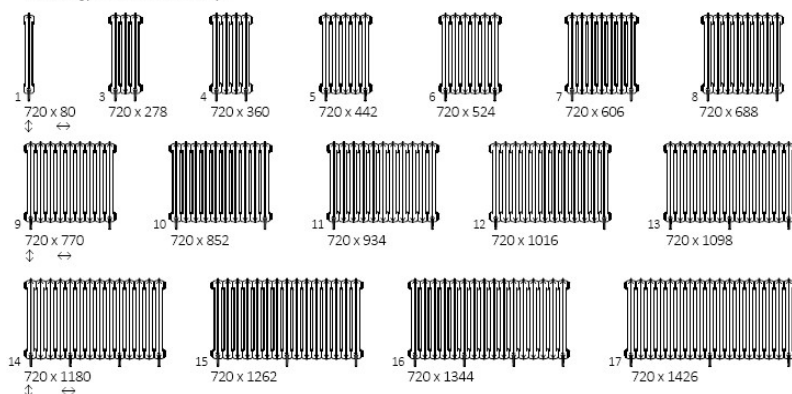

Opis produktu

TERMA Plain 3K Grzejnik żeliwny członowy stojący 720 mm - 3 żebra

Plain 3K to kolejny model z rodziny grzejników żeliwnych **Plain** o powierzchni grzejnika, a co za tym idzie także jego wydajności, odpowiadającej grzejnikowi **Plain** w wersji **3K**. Seria ta jest przeznaczona do zamontowania w formie zamkniętej. W modelach z 3 żebrami konstrukcyjnych grzejnikach specjalnych.

Podłączenia

Dostępne rozmiary:

A ↓ [mm]	B → [mm]	C [⊕] [mm]	D [⊕] [mm]	D' [⊕] [mm]	D'' [⊕] [mm]	75/45/20°C [W]	55/45/20°C [W]	H [dm ²]	A [kg]
720	80	560	-	-	-	138	72	2.90	12.64
720	278	560	-	-	-	414	217	8.70	34.24
720	360	560	-	-	-	552	290	11.60	46.27
720	442	560	-	-	-	690	362	14.50	58.31
720	524	560	-	-	-	828	435	17.40	70.35
720	606	560	-	-	-	966	507	20.30	82.39
720	688	560	-	-	-	1104	580	23.20	94.43
720	770	560	-	-	-	1242	652	26.10	106.47
720	852	560	-	-	-	1380	725	29.00	118.5
720	934	560	-	-	-	1518	797	31.90	130.54
720	1016	560	-	-	-	1656	870	34.80	142.58
720	1098	560	-	-	-	1794	942	37.70	153.32
720	1180	560	-	-	-	1932	1015	40.60	164.06
720	1262	560	-	-	-	2070	1087	43.50	177.4
720	1344	560	-	-	-	2208	1160	46.40	188.13
720	1426	560	-	-	-	2346	1232	49.30	201.47