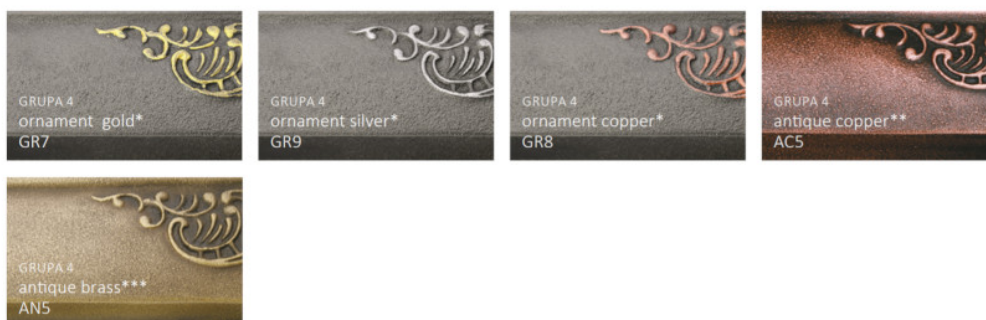

Podłączenia

Dostępne rozmiary:

A ↓ [mm]	B → [mm]	C [⊕] [mm]	D [⊕] [mm]	D' [⊕] [mm]	D'' [⊕] [mm]	75/45/20°C [W]	55/45/20°C [W]	H [dm ²]	A [kg]
720	80	560	-	-	-	138	72	2.90	12.64
720	278	560	-	-	-	414	217	8.70	34.24
720	360	560	-	-	-	552	290	11.60	46.27
720	442	560	-	-	-	690	362	14.50	58.31
720	524	560	-	-	-	828	435	17.40	70.35
720	606	560	-	-	-	966	507	20.30	82.39
720	688	560	-	-	-	1104	580	23.20	94.43
720	770	560	-	-	-	1242	652	26.10	106.47
720	852	560	-	-	-	1380	725	29.00	118.5
720	934	560	-	-	-	1518	797	31.90	130.54
720	1016	560	-	-	-	1656	870	34.80	142.58
720	1098	560	-	-	-	1794	942	37.70	153.32
720	1180	560	-	-	-	1932	1015	40.60	164.06
720	1262	560	-	-	-	2070	1087	43.50	177.4
720	1344	560	-	-	-	2208	1160	46.40	188.13
720	1426	560	-	-	-	2346	1232	49.30	201.47

Grupa 1

Grupa 2

Grupa 3

Grupa 4

Grupa 5

- * wyeksponowany ornament można wykonać na dowolnym kolorze z palety kolorów specjalnych
- ** wykończenie oferowane jest w wersji lakierowanej oraz galwanicznej (galvanic copper, grupa 5)
- *** wykończenie oferowane jest w wersji lakierowanej oraz galwanicznej (galvanic brass, grupa 5)

Podana cena wyjściowa dotyczy **3 szt żebra grzejnika** [z nóżką lub bez] w kolorze Grupy 1 [zabezpieczone żeliwo].

GRUPY KOLORÓW LUB WYKOŃCZEŃ:

1. raw metal, metal alive
2. paleta kolorów RAL, paleta kolorów specjalnych produktów odlewanych
3. burnish cieniowany, burnish jednolity
4. antique brass, antique copper kolor z palety specjalnej
5. galvanic copper, galvanic brass