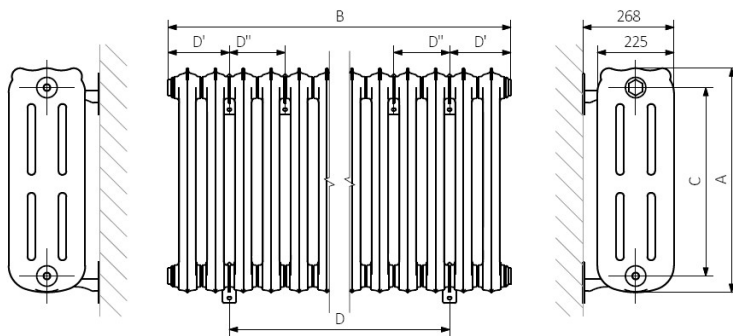

Dostępny w różnych kolorach. Także w wykonaniu z nóżką [stojący] lub bez [wiszący].

Polecamy również stylowe zawory jak i maskowania rurek zasilających grzejnik dostępne w **akcesoriach dodatkowych**.

Podłączenia

Dostępne rozmiary:

A	B	C	D	D'	D''	75/65/20	55/45/20		
[mm]	[mm]	[mm]	[mm]	[mm]	[mm]	[W]	[W]	[dm <sup>3</sup> ]	[kg]
660	80	555	-	-	-	143	76	2,25	14,7
660	278	555	82	98	-	429	227	6,75	44,5
660	360	555	-	98	-	572	303	9,00	59,4
660	442	555	246	98	-	715	379	11,25	74,3
660	524	555	-	98	-	858	454	13,50	89,2
660	606	555	246	180	-	1001	530	15,75	104,1
660	688	555	328	180	-	1144	606	18,00	119,0
660	770	555	410	180	-	1287	682	20,25	133,9
660	852	555	492	180	-	1430	757	22,50	148,8
660	934	555	574	180	164	1573	833	24,75	163,7
660	1016	555	656	180	164	1716	909	27,00	178,6
660	1098	555	738	180	164	1859	985	29,25	193,5
660	1180	555	820	180	164	2002	1060	31,50	208,4
660	1262	555	738	262	246	2145	1136	33,75	223,3
660	1344	555	820	262	246	2288	1212	36,00	238,2
660	1426	555	902	262	246	2431	1288	38,25	253,1