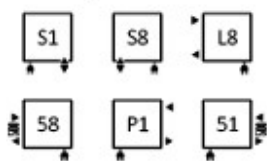

Gwarancja 8 lat na wszystkie kolory RAL oraz specjalne

**Wielkość: 735x530**

**Wydajność: 406 [W] 75/65/20°C Δt 20°C**

*Podłączenia grzejników*

**Podłączenia:**

**Grzejniki elektryczne**

**Polecamy dla podłączeń S1 i S8:**