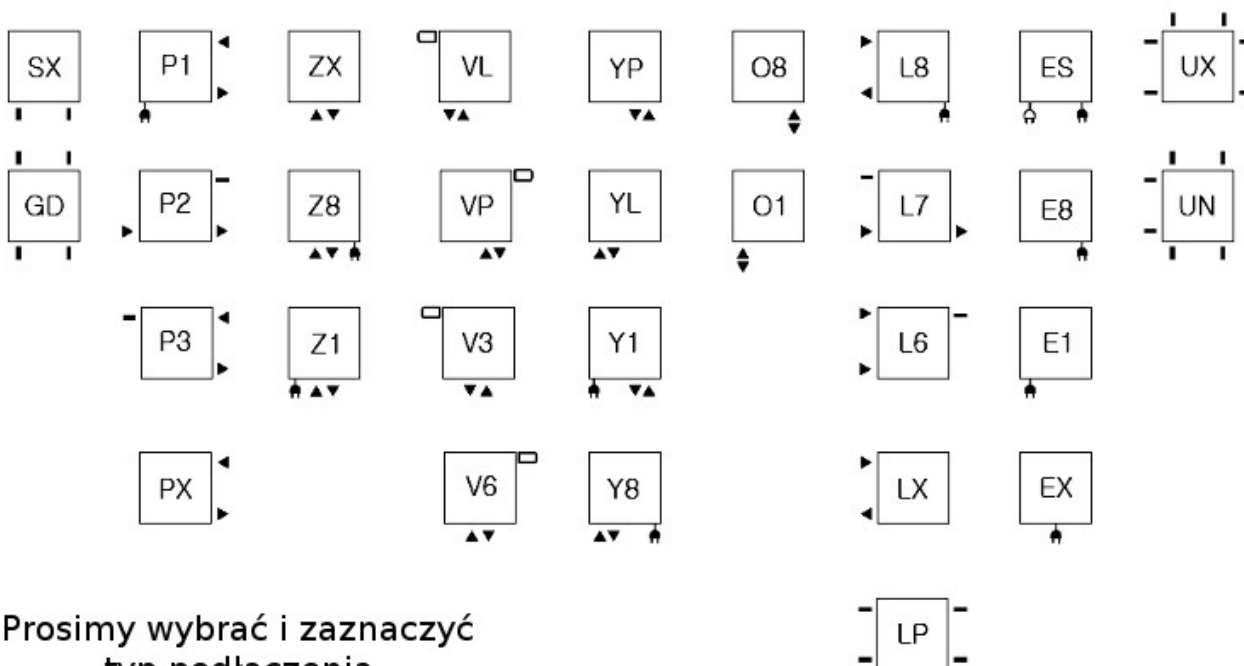

Podłączenia:

Grzejniki elektryczne

Polecamy dla podłączeń S1 i S8:

Zestaw zintegrowany termostatyczny z rurką zanurzeniową, chrom

- WRZT5G5-CR:
- WRZT5G6-CR:

Zestaw maskujący zintegrowany, chrom
TGPCR002:

Programator TTIR1
TGRTBI001

Podłączenia

Prosimy wybrać i zaznaczyć typ podłączenia

Proszę wybrać i zaznaczyć w zamówieniu.

[mikeOne: KARTA KATALOGOWA](#)

Produkt posiada dodatkowe opcje:

Kolor: kolory TERMA , chrom (+ 980 zł)

Podłączenie grzejnika i grzałki: 51 , 58 , E1 , E8 , L8 , S1 , S8