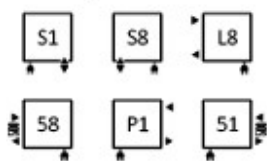

Gwarancja 8 lat na wszystkie kolory RAL oraz specjalne

Wielkość: 1035x530

Wydajność: 563 [W] 75/65/20°C Δt 20°C

Podłączenia grzejników

Podłączenia:

Grzejniki elektryczne

Polecamy dla podłączeń S1 i S8:

Zestaw zintegrowany termostatyczny z rurką zanurzeniową, chrom