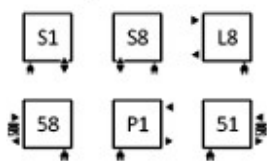

Gwarancja 8 lat na wszystkie kolory RAL oraz specjalne

Wielkość: 1035x530

Wydajność: 563 [W] 75/65/20°C Δt 20°C

Podłączenia grzejników

Podłączenia:

Grzejniki elektryczne

Polecamy dla połączeń S1 i S8:

Zestaw zintegrowany termostatyczny z rurką zanurzeniową, chrom