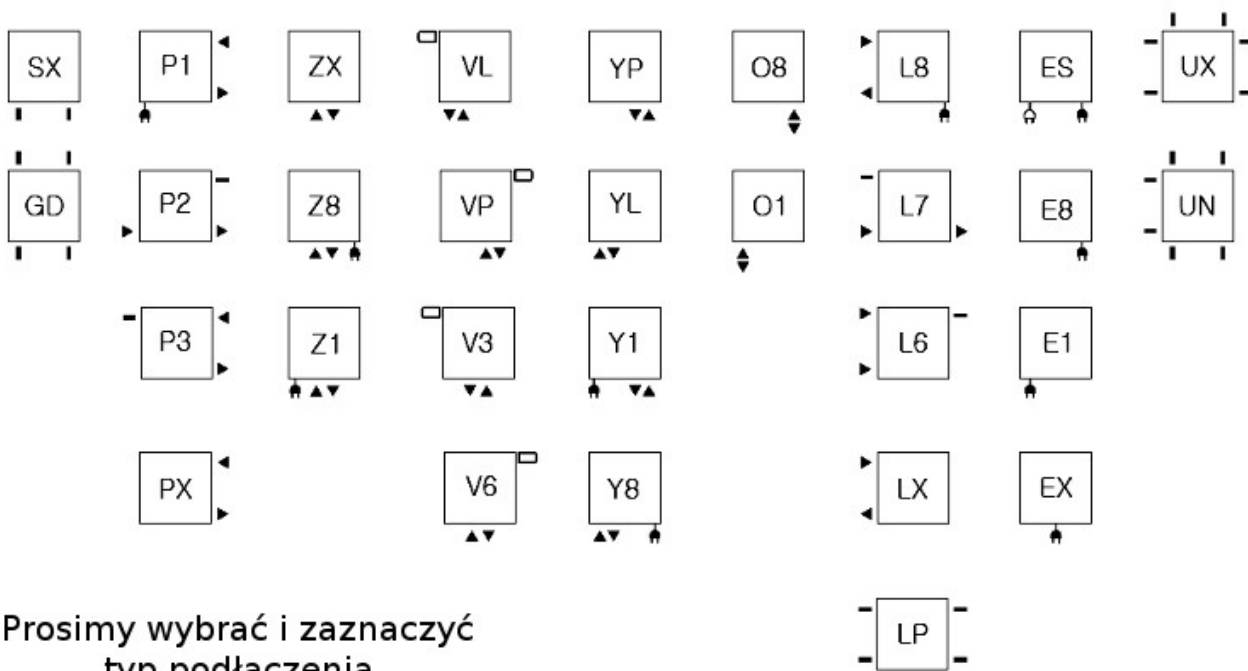

Podłączenia:

Grzejniki elektryczne

Polecamy dla podłączeń S1 i S8:

Zestaw zintegrowany termostatyczny z rurką zanurzeniową, chrom

WRZT5G5-CR:

WRZT5G6-CR:

Zestaw maskujący zintegrowany, chrom

TGPCR002:

# Podłączenia

Prosimy wybrać i zaznaczyć  
typ podłączenia

Proszę wybrać i zaznaczyć w zamówieniu.

**MantisOne:** [KARTA KATALOGOWA](#)

Produkt posiada dodatkowe opcje:

**Podłączenie grzejnika i grzałki:** 51 , 58 , E1 , E8 , L8 , P1 , S1 , S8