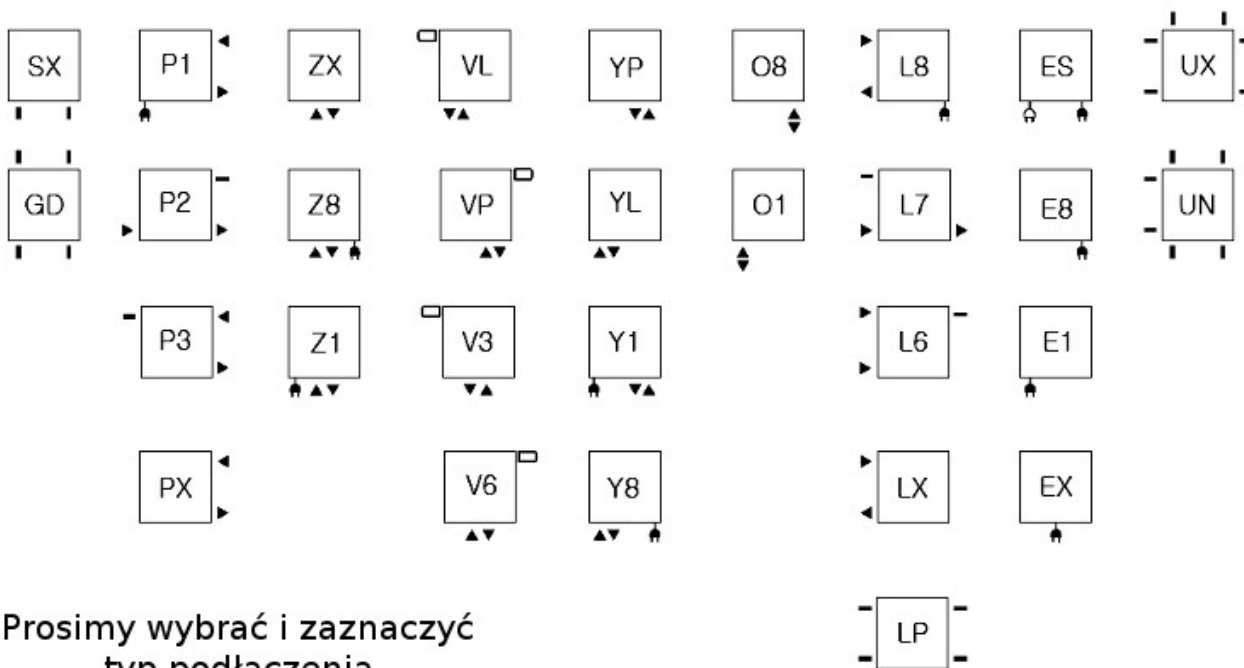

Podłączenia grzejników

Podłączenia:

Polecamy dla połączeń SX:

Zestaw trójosiowy termostatyczny z możliwością montażu grzałki przez zawór, chrom

WRZTCG4-CR:
 WRZTCG5-CR:

Zestaw maskujący pojedynczy, chrom
 TGPCR001

Wieszak punktowy
 ZIP H 10, chrom
 WRWZIP008

Podłączenia

Prosimy wybrać i zaznaczyć typ podłączenia

Proszę wybrać i zaznaczyć w zamówieniu.

Lukka: [KARTA KATALOGOWA](#)

Produkt posiada dodatkowe opcje:

Podłączenie grzejnika i grzałki: 01 , 08 , 51 , 58 , 5L , 5P , E1 , E8 , L6 , L8 , LX , P1 , P3 , PX , SX , Z1 , Z8 , ZX