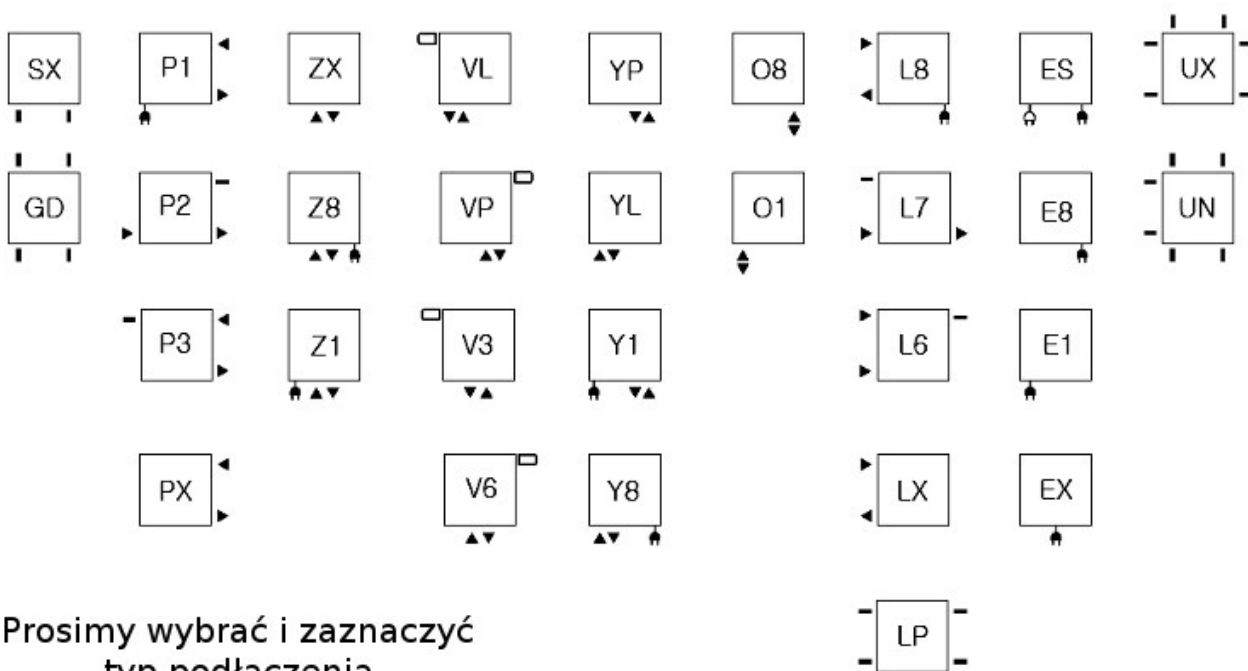

Podłączenia:

Polecamy dla połączeń SX:

Zestaw trójosiowy termostatyczny z możliwością montażu grzałki przez zawór, chrom

WRZTCG4-CR:
WRZTCG5-CR:

Zestaw maskujący pojedynczy, chrom
TGPCR001

Wieszak punktowy
ZIP H 10, chrom
WRWZIP008

Podłączenia

Prosimy wybrać i zaznaczyć typ podłączenia

Proszę wybrać i zaznaczyć w zamówieniu.

Lukka: [KARTA KATALOGOWA](#)

Produkt posiada dodatkowe opcje:

Podłączenie grzejnika i grzałki: 01 , 08 , 51 , 58 , 5L , 5P , E1 , E8 , L6 , L8 , LX , P1 , P3 , PX , SX , Z1 , Z8 , ZX