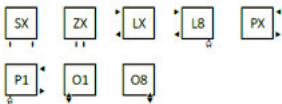

Podłączenia:

wysokość [mm] 300÷1700:

wysokość [mm] 500÷1700:

Polecamy dla podłączeń ZX, Z1 i Z8:

Zestaw zintegrowany
termostatyczny, chrom
WRZTSG1-CR:
WRZTSG2-CR:

Zestaw maskujący
zintegrowany, chrom
TGPCR002:!