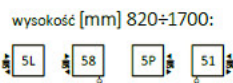

Podłączenia:

wysokość [mm] 300÷1700:

wysokość [mm] 500÷1700:

Polecamy dla podłączeń ZX, Z1 i Z8:

Zestaw zintegrowany  
termostatyczny, chrom

WRZT5G1-CR:  
WRZT5G2-CR:

Zestaw maskujący  
zintegrowany, chrom  
TGPCR002:

wieszak YO!

Grzejniki elektryczne

Lima: [KARTA KATALOGOWA](#)

Produkt posiada dodatkowe opcje:

**Kolor:** kolory TERMA , premium , chrom (+ 1 300 zł )

**Podłączenie grzejnika i grzałki:** 01 , 08 , 51 , 58 , 5L , 5P , E1 , E8 , L8 , LX , P1 , PX , SX , Z1 , Z8 , ZX