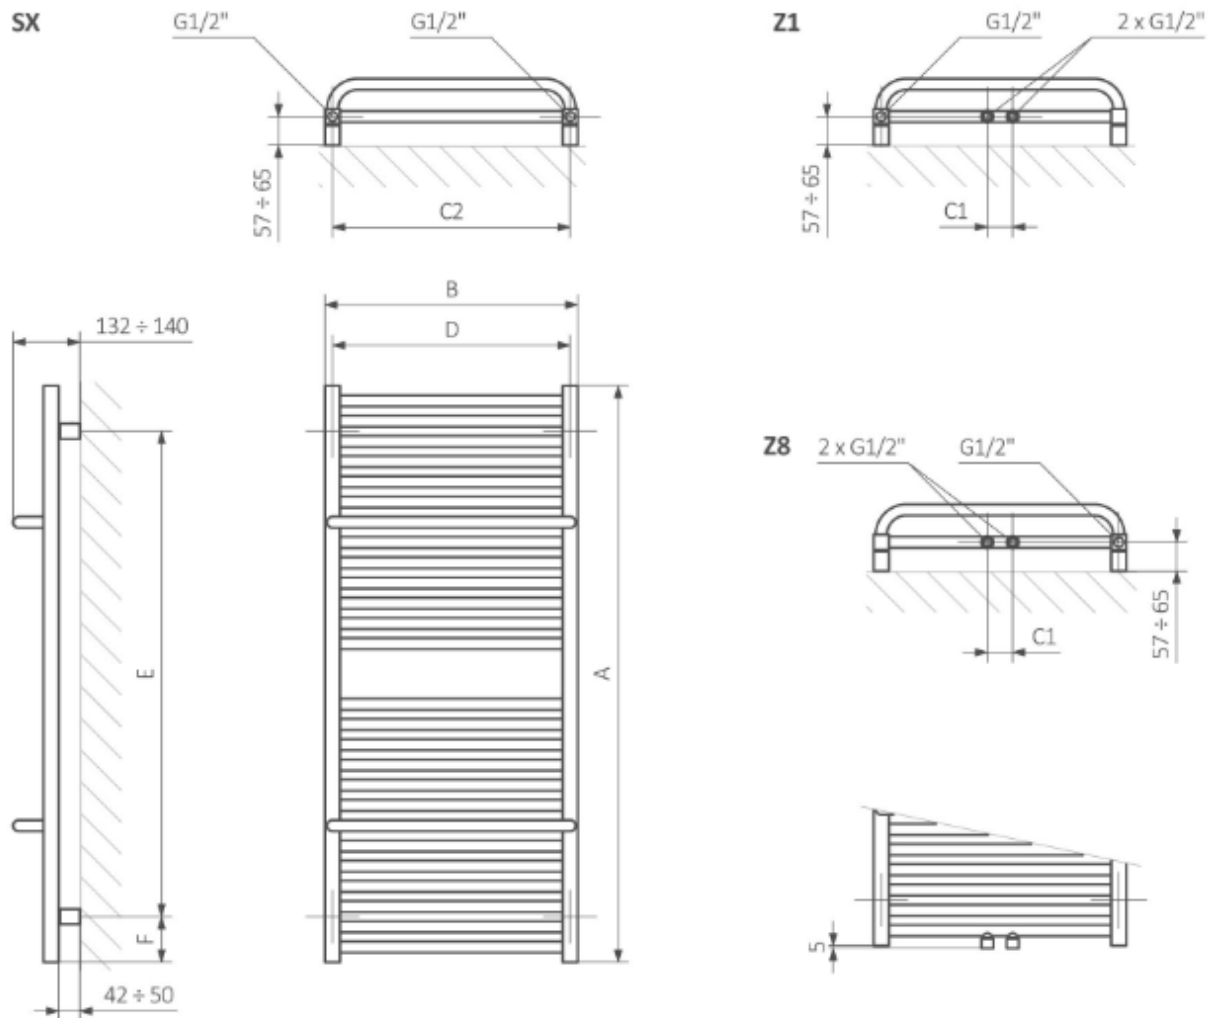

Lima: [KARTA KATALOGOWA](#)

Produkt posiada dodatkowe opcje:

Kolor: kolory TERMA , premium , chrom (+ 1 300 zł)

Podłączenie grzejnika i grzałki: 01 , 08 , 51 , 58 , 5L , 5P , E1 , E8 , L8 , LX , P1 , PX , SX , Z1 , Z8 , ZX