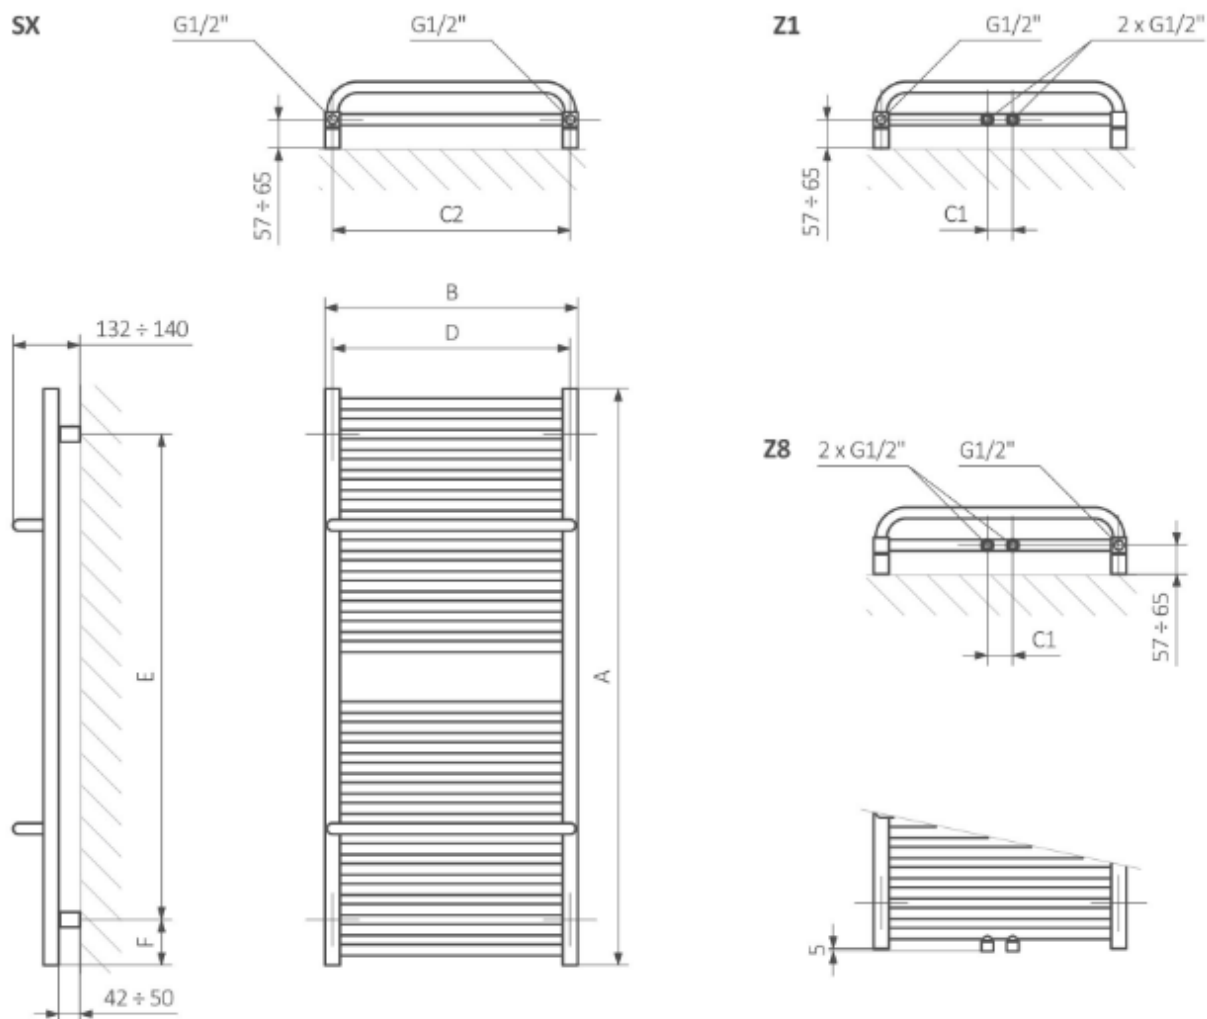

**Podłączenia:**

wysokość [mm] 300÷1700:

wysokość [mm] 500÷1700:

**Polecamy dla podłączeń ZX, Z1 i Z8:**

Zestaw zintegrowany termostatyczny, chrom  
 WRZTSG1-CR:  
 WRZTSG2-CR:

Zestaw maskujący zintegrowany, chrom  
 TGPCR002:!