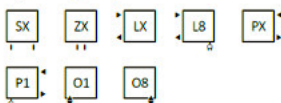

**Podłączenia:**

wysokość [mm] 300÷1700:

wysokość [mm] 500÷1700:

**Polecamy dla podłączeń ZX, Z1 i Z8:**

Zestaw zintegrowany termostatyczny, chrom  
 WRZTSG1-CR:  
 WRZTSG2-CR:

Zestaw maskujący zintegrowany, chrom  
 TGPCR002:!