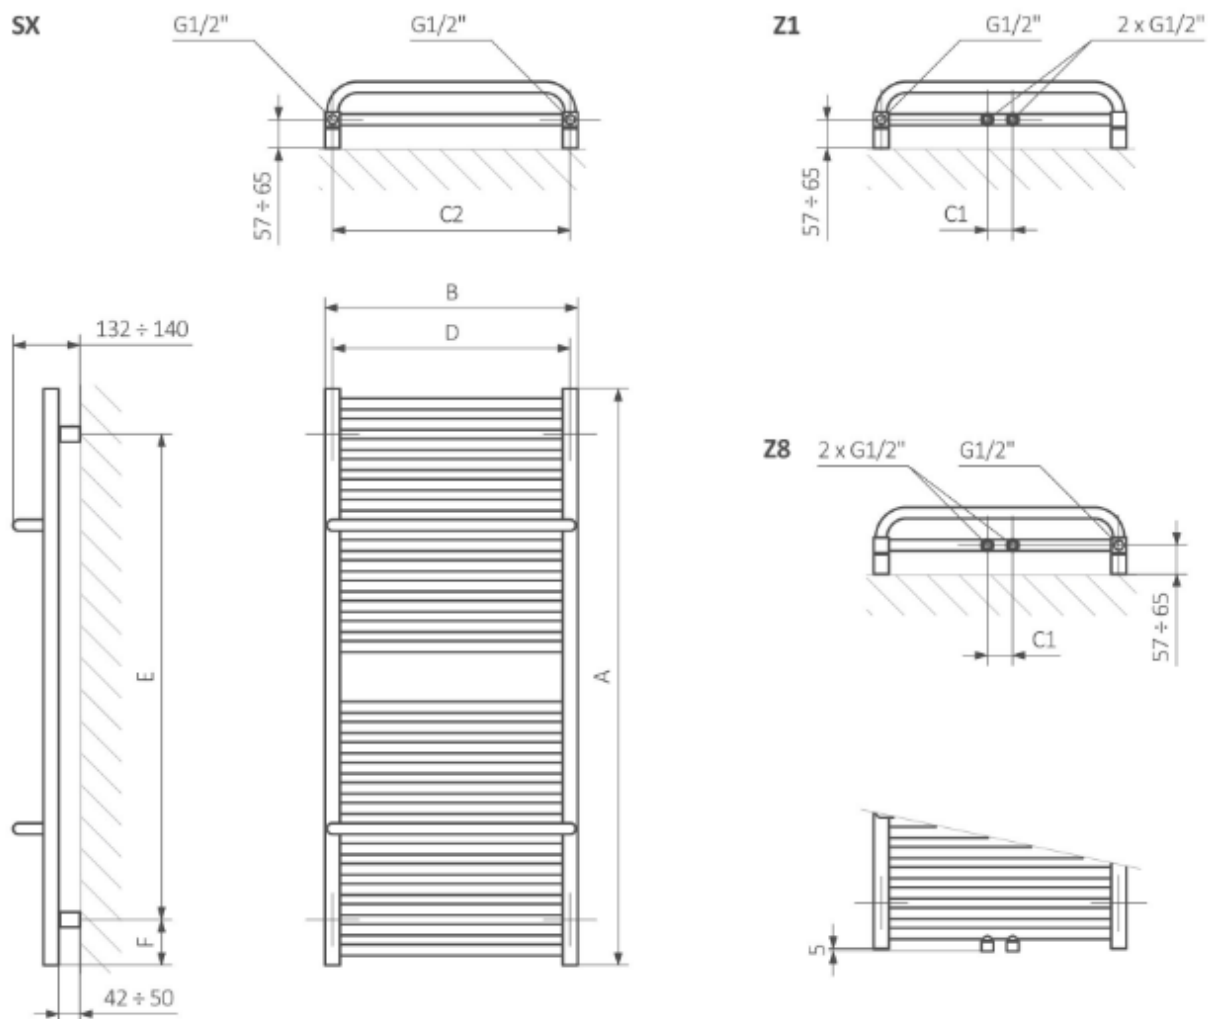

Podłączenia:

wysokość [mm] 300÷1700:

wysokość [mm] 500÷1700:

Polecamy dla podłączeń ZX, Z1 i Z8:

Zestaw zintegrowany termostatyczny, chrom
 WRZTSG1-CR:
 WRZTSG2-CR:

Zestaw maskujący zintegrowany, chrom
 TGPCR002:!