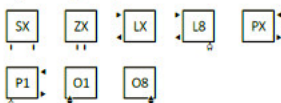

Podłączenia:

wysokość [mm] 300÷1700:

wysokość [mm] 500÷1700:

Polecamy dla podłączeń ZX, Z1 i Z8:

Zestaw zintegrowany termostatyczny, chrom
 WRZTSG1-CR:
 WRZTSG2-CR:

Zestaw maskujący zintegrowany, chrom
 TGPCR002:!