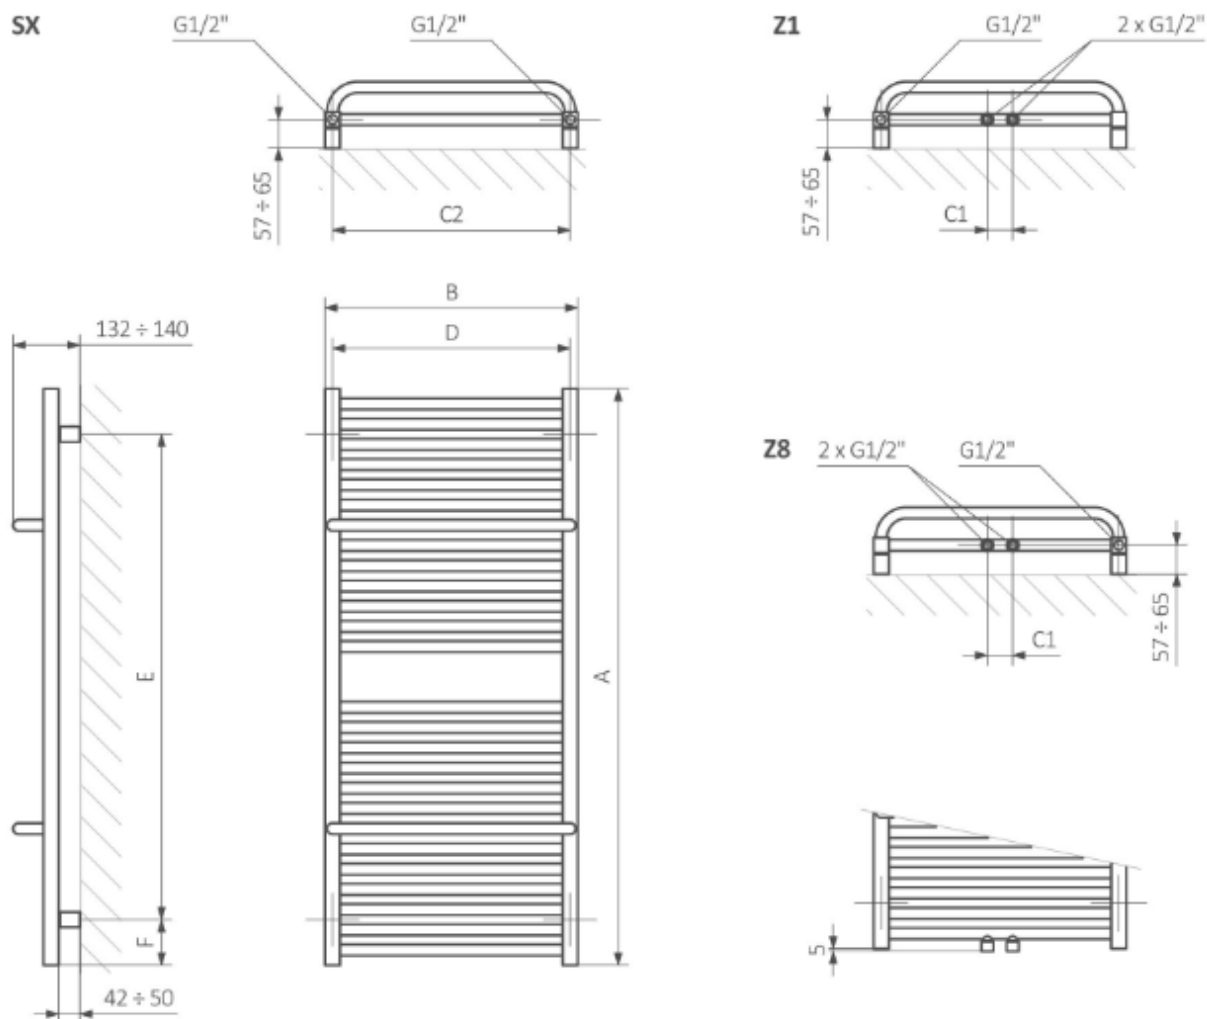

Podłączenia:

wysokość [mm] 300÷1700:

wysokość [mm] 500÷1700:

Polecamy dla podłączeń ZX, Z1 i Z8:

Zestaw zintegrowany termostatyczny, chrom
 WRZTSG1-CR:
 WRZTSG2-CR:

Zestaw maskujący zintegrowany, chrom
 TGPCR002:!