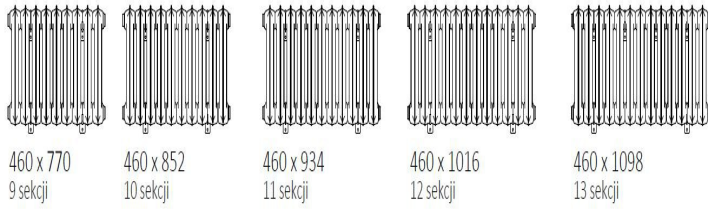

Podłączenia

A ↓ [mm]	B ↔ [mm]	C [mm]	D [mm]	D' [mm]	D'' [mm]	75/65/20°C [W]	55/45/20°C [W]	H [dm <sup>3</sup> ]	W [kg]
460	80	360	-	-	-	87	46	2.13	8.8
460	278	360	82	98	-	259	137	6.38	27.52
460	360	360	-	98	-	346	183	8.51	36.32
460	442	360	246	98	-	432	228	10.63	45.12
460	524	360	-	98	-	518	274	12.76	53.92
460	606	360	246	180	-	605	320	14.88	62.72
460	688	360	328	180	-	691	365	17.01	71.52
460	770	360	410	180	-	777	411	19.14	80.32
460	852	360	492	180	-	863	457	21.26	89.12
460	934	360	574	180	164	950	502	23.39	97.92
460	1016	360	656	180	164	1036	548	25.51	106.72
460	1098	360	738	180	246	1122	594	27.64	115.52
460	1180	360	820	180	246	1209	640	29.76	124.32
460	1262	360	902	180	246	1295	685	31.89	133.12
460	1344	360	984	180	246	1381	731	34.02	141.92
460	1426	360	1066	180	246	1468	777	36.14	150.72