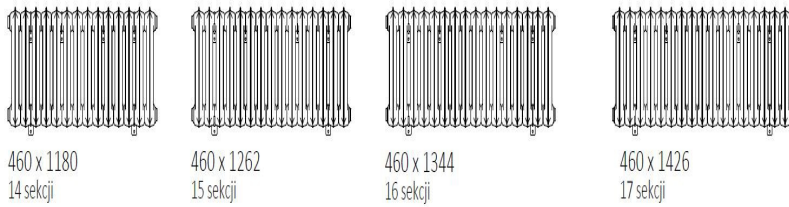

Podłączenia

A ↓ [mm]	B ↔ [mm]	C [mm]	D [mm]	D' [mm]	D'' [mm]	75/65/20°C [W]	55/45/20°C [W]	H [dm <sup>3</sup> ]	W [kg]
460	80	360	-	-	-	87	46	2.13	8.8
460	278	360	82	98	-	259	137	6.38	27.52
460	360	360	-	98	-	346	183	8.51	36.32
460	442	360	246	98	-	432	228	10.63	45.12
460	524	360	-	98	-	518	274	12.76	53.92
460	606	360	246	180	-	605	320	14.88	62.72
460	688	360	328	180	-	691	365	17.01	71.52
460	770	360	410	180	-	777	411	19.14	80.32
460	852	360	492	180	-	863	457	21.26	89.12
460	934	360	574	180	164	950	502	23.39	97.92
460	1016	360	656	180	164	1036	548	25.51	106.72
460	1098	360	738	180	246	1122	594	27.64	115.52
460	1180	360	820	180	246	1209	640	29.76	124.32
460	1262	360	902	180	246	1295	685	31.89	133.12
460	1344	360	984	180	246	1381	731	34.02	141.92
460	1426	360	1066	180	246	1468	777	36.14	150.72