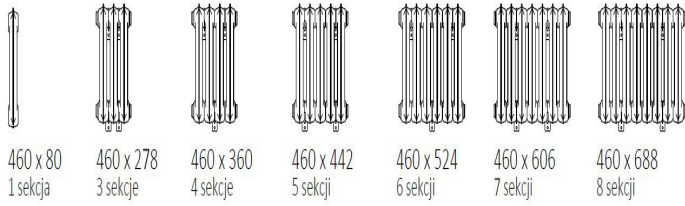

Podłączenia

A ↓ [mm]	B ↔ [mm]	C [mm]	D [mm]	D' [mm]	D'' [mm]	75/65/20°C [W]	55/45/20°C [W]	H [dm <sup>3</sup> ]	W [kg]
460	80	360	-	-	-	87	46	2.13	8.8
460	278	360	82	98	-	259	137	6.38	27.52
460	360	360	-	98	-	346	183	8.51	36.32
460	442	360	246	98	-	432	228	10.63	45.12
460	524	360	-	98	-	518	274	12.76	53.92
460	606	360	246	180	-	605	320	14.88	62.72
460	688	360	328	180	-	691	365	17.01	71.52
460	770	360	410	180	-	777	411	19.14	80.32
460	852	360	492	180	-	863	457	21.26	89.12
460	934	360	574	180	164	950	502	23.39	97.92
460	1016	360	656	180	164	1036	548	25.51	106.72
460	1098	360	738	180	246	1122	594	27.64	115.52
460	1180	360	820	180	246	1209	640	29.76	124.32
460	1262	360	902	180	246	1295	685	31.89	133.12
460	1344	360	984	180	246	1381	731	34.02	141.92
460	1426	360	1066	180	246	1468	777	36.14	150.72