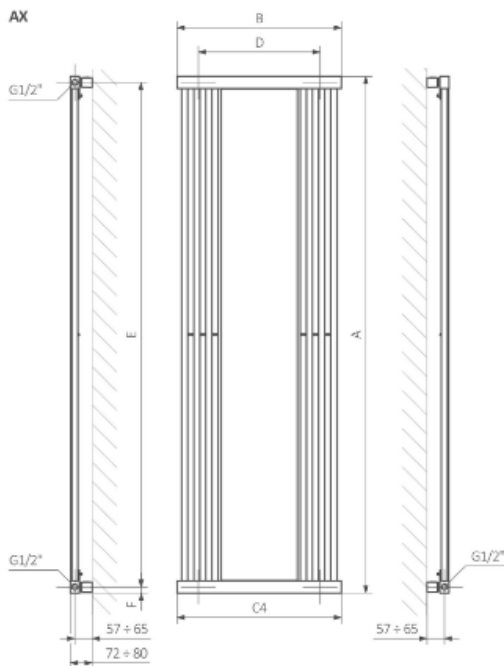

Opis produktu

TERMA Intra M - Grzejnik dekoracyjny 1900x440 600 [W]

Z lustrem o szerokości 230 mm w roli głównej

Funkcyjny grzejnik wyposażony w centralnie umieszczone lustro. Doskonale pasuje zarówno do przedpokojów, garderób jak i sypialni, powiększając optycznie odbiciem lustrzanym przestrzeń.

Występuje **tylko** w wersji wodnej.
Moc cieplna: 660-1209W.

Lustro, odpowietrznik, konsole mocujące na stałe połączone z grzejnikiem w komplecie z kołkami rozporowymi.

Grzejnik występuje tylko w wersji wodnej.

Kolektor i rurka

A – wysokość B – szerokość C1-C5 – rozstaw połączeń D – rozstaw mocowań w poziomie E – rozstaw mocowań w pionie F – odległość od dolnej osi mocowań do dolnej krawędzi kolektora

Podłączenia: