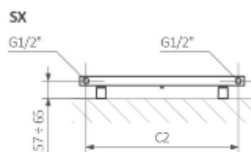

Występuje **tylko** w wersji wodnej.
Moc cieplna: 660-1209W.

Lustro, odpowietrznik, konsole mocujące na stałe połączone z grzejnikiem w komplecie z kołkami rozporowymi.

Grzejnik występuje tylko w wersji wodnej.

Kolektor i rurka

A – wysokość B – szerokość C1-C5 – rozstaw połączeń D – rozstaw mocowań w poziomie E – rozstaw mocowań w pionie F – odległość od dolnej osi mocowań do dolnej krawędzi kolektora

Podłączenia: