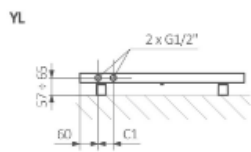

Występuje **tylko** w wersji wodnej.
Moc cieplna: 660-1209W.

Lustro, odpowietrznik, konsole mocujące na stałe połączone z grzejnikiem w komplecie z kołkami rozporowymi.

Grzejnik występuje tylko w wersji wodnej.

Kolektor i rurka

A – wysokość B – szerokość C1-C5 – rozstaw połączeń D – rozstaw mocowań w poziomie E – rozstaw mocowań w pionie F – odległość od dolnej osi mocowań do dolnej krawędzi kolektora

Podłączenia: