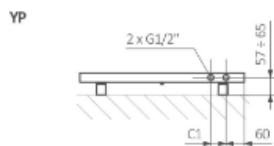

Występuje **tylko** w wersji wodnej.
Moc cieplna: 660-1209W.

Lustro, odpowietrznik, konsole mocujące na stałe połączone z grzejnikiem w komplecie z kołkami rozporowymi.

Grzejnik występuje tylko w wersji wodnej.

Kolektor i rurka

A – wysokość B – szerokość C1-C5 – rozstaw połączeń D – rozstaw mocowań w poziomie E – rozstaw mocowań w pionie F – odległość od dolnej osi mocowań do dolnej krawędzi kolektora

Podłączenia: