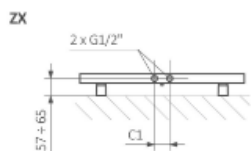

Występuje **tylko** w wersji wodnej.
Moc cieplna: 660-1209W.

Lustro, odpowietrznik, konsole mocujące na stałe połączone z grzejnikiem w komplecie z kołkami rozporowymi.

Grzejnik występuje tylko w wersji wodnej.

Kolektor i rurka

A – wysokość B – szerokość C1-C5 – rozstaw połączeń D – rozstaw mocowań w poziomie E – rozstaw mocowań w pionie F – odległość od dolnej osi mocowań do dolnej krawędzi kolektora

Podłączenia: