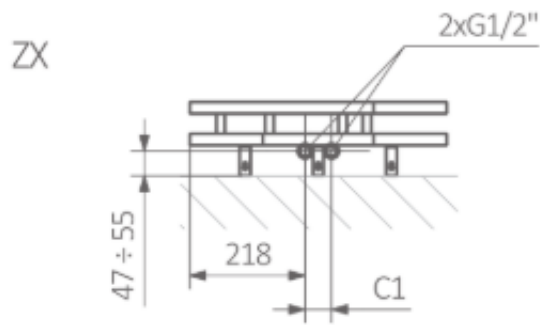

1220x 486
↕ ↔

Wielkość: 1220x486

Wydajność: 346 [W] 75/65/20°C Δt 20°C

Paleta kolorów TERMA - za dopłatą: