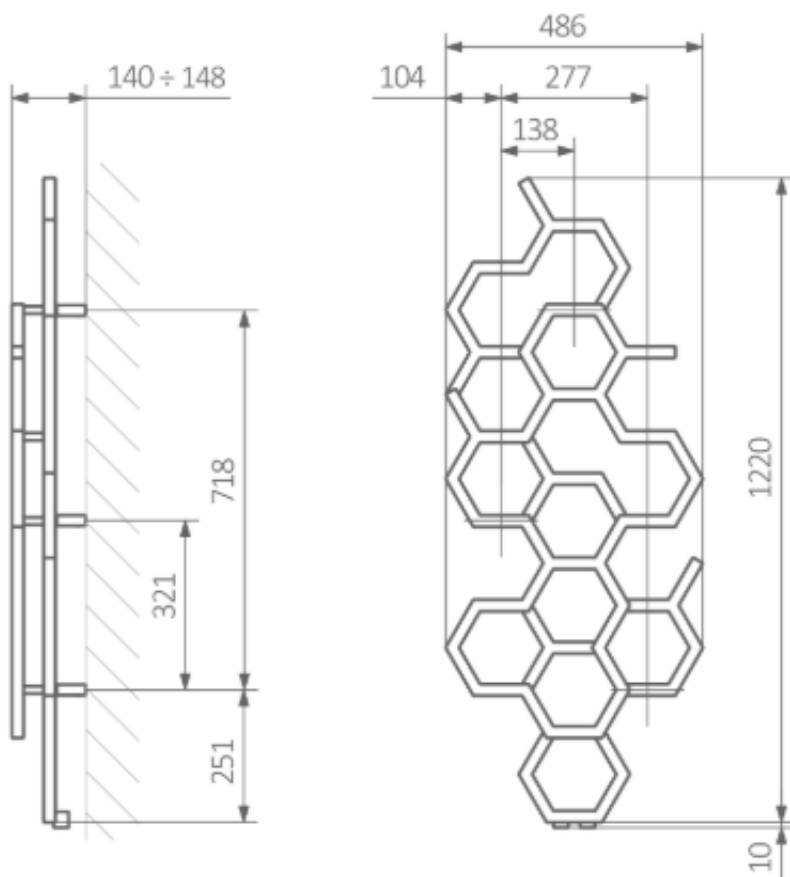

#### **TERMA Hex - Grzejnik łazienkowy 1220x486 346 [W]**

##### **Laureat iF Design Award 2017, Must Have 2017!**

Inspiracją do formy **HEX**'a była rozerwana struktura tkanki obrastającej ściany w sposób z pozoru niekontrolowany. Heksagonalne moduły układają się w poziome lub pionowe formy, a punkty „rozerwania” spełniają dodatkową funkcję wieszaków.

**Hex** to także laureat prestiżowego wyróżnienia Must Have 2017 przyznawanego przez Łódź Design Festival.

Grzejnik **Hex** dostępny jest **tylko** w wersji wodnej.

1220x 486  
↕ ↔

**Wielkość: 1220x486**