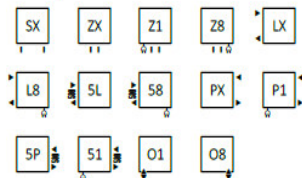

Opis produktu

TERMA Fiona - Grzejnik łazienkowy 660x500 289[W]

Harmonijne dopełnienie wnętrza łazienki

Grzejnik łazienkowy wyróżniający się prostotą i regularnym układem profili. Łączy nowoczesną stylistykę z klasycznym ideałem piękna. Stanowi harmonijne dopełnienie łazienki jak i przestrzeni publicznych. Występuje w wersji wodnej, wodno-elektrycznej oraz elektrycznej. Moc cieplna: 255-960W.

Wielkość: 660x500

Wydajność: 289 [W] 75/65/20°C Δt 20°C

Paleta kolorów TERMA - za dopłatą:

Podłączenia:

Grzejniki elektryczne:

Polecamy dla podłączeń ZX, Z1 i Z8:

Zestaw zintegrowany termostatyczny, chrom
WRZT5G1-CR:
WRZT5G2-CR: