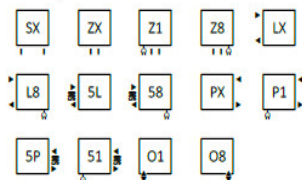

Link do produktu: <https://sklep.letorex.com.pl/terma-fiona-grzejnik-lazienkowy-660x430-255-w-p-98.html>

TERMA Fiona - Grzejnik łazienkowy 660x430 255 [W]

Cena	517 zł
Dostępność	Na zamówienie
Numer katalogowy	TTG_Fiona_660x430
Producent	Terma

Opis produktu

TERMA Fiona - Grzejnik łazienkowy 660x430 255[W]

Harmonijne dopełnienie wnętrza łazienki

Grzejnik łazienkowy wyróżniający się prostotą i regularnym układem profili. Łączy nowoczesną stylistykę z klasycznym ideałem piękna. Stanowi harmonijne dopełnienie łazienki jak i przestrzeni publicznych. Występuje w wersji wodnej, wodno-elektrycznej oraz elektrycznej. Moc cieplna: 255-960W.

Odpowietrznik, konsole mocujące na stałe połączone z grzejnikiem w komplecie z kołkami rozporowymi.
Grzejnik ma możliwość podłączenia grzałki elektrycznej.
Farba proszkowa, **standardowy kolor - biały RAL 9016 MATT (J16)**
Deklaracja zgodności z normą PN-EN 442.
Gwarancja 8 lat na wszystkie kolory RAL oraz specjalne

Wielkość: 660x430

Wydajność: 255 [W] 75/65/20°C Δt 20°C

Paleta kolorów TERMA - za dopłatą:

Podłączenia:

Grzejniki elektryczne:

Polecamy dla podłączeń ZX, Z1 i Z8: