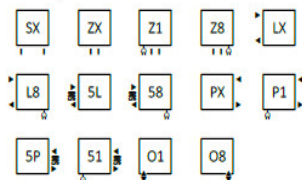

Link do produktu: <https://sklep.letorex.com.pl/terma-fiona-grzejnik-lazienkowy-1620x600-801-w-p-3891.html>

TERMA Fiona - Grzejnik łazienkowy 1620x600 801 [W]

Cena	888 zł
Dostępność	Na zamówienie
Numer katalogowy	TTG_Fiona_1620x600
Producent	Terma

Opis produktu

TERMA Fiona - Grzejnik łazienkowy 1620x600 801 [W]

Harmonijne dopełnienie wnętrza łazienki

Grzejnik łazienkowy wyróżniający się prostotą i regularnym układem profili. Łączy nowoczesną stylistykę z klasycznym ideałem piękna. Stanowi harmonijne dopełnienie łazienki jak i przestrzeni publicznych. Występuje w wersji wodnej, wodno-elektrycznej oraz elektrycznej. Moc cieplna: 255-960W.

Odpowietrznik, konsole mocujące na stałe połączone z grzejnikiem w komplecie z kołkami rozporowymi.
Grzejnik ma możliwość podłączenia grzałki elektrycznej.
Farba proszkowa, **standardowy kolor - biały RAL 9016 MATT (J16)**
Deklaracja zgodności z normą PN-EN 442.
Gwarancja 8 lat na wszystkie kolory RAL oraz specjalne

Wielkość: 1620x600

Wydajność: 801 [W] 75/65/20°C Δt 20°C

Paleta kolorów TERMA - za dopłatą:

Podłączenia:

Grzejniki elektryczne -

Polecamy dla podłączeń ZX, Z1 i Z8:

Zestaw zintegrowany termostatyczny, chrom
WRZT5G1-CR:
WRZT5G2-CR:

Zestaw maskujący zintegrowany, chrom
TGPCR002:

Wieszak YO!

[fiona: KARTA KATALOGOWA](#)