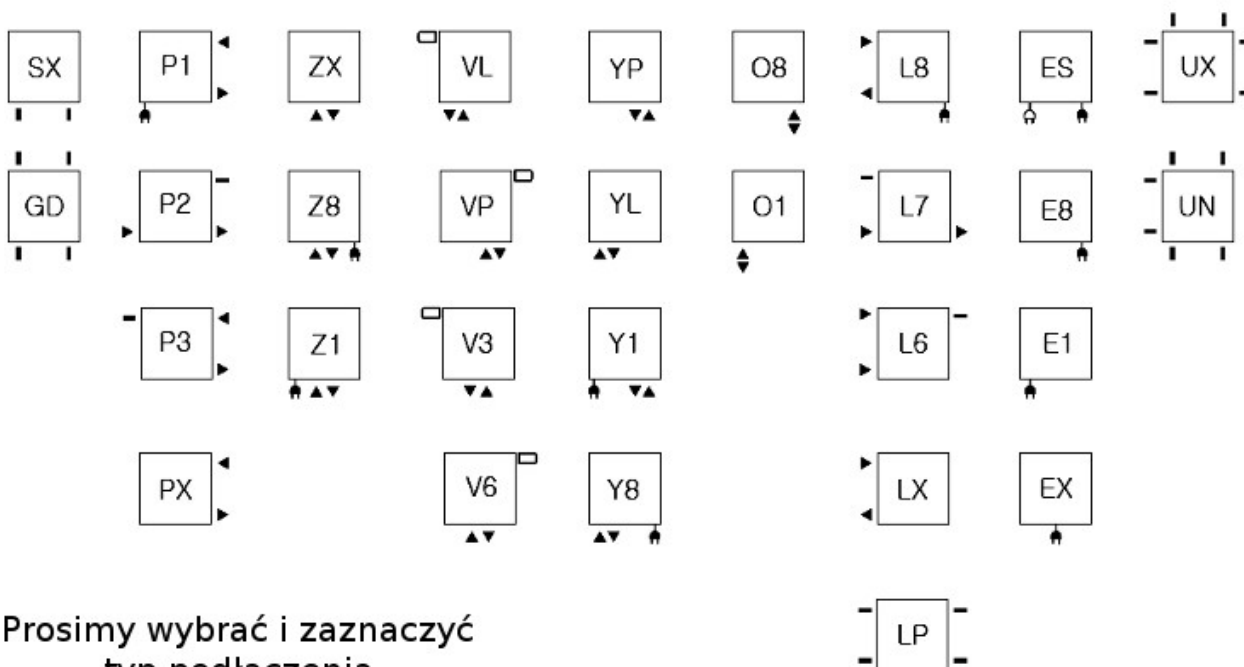

TGERCD1-CR:  
 TGERCD2-CR:

Wieszak punktowy ZIP H 10, chrom  
 WRWZIP008:

Zestaw maskujący pojedynczy, chrom  
 TGPCR001: 59 PLN

Zestaw Dexter termostatyczny, chrom

TGETCG6-CR:  
 TGETCG7-CR:

# Podłączenia

Prosimy wybrać i zaznaczyć typ połączenia

Proszę wybrać i zaznaczyć w zamówieniu.

dexter: [KARTA KATALOGOWA](#)

Produkt posiada dodatkowe opcje:

**Podłączenie grzejnika i grzałki:** 01 , 08 , E1 , E8 , SX , Z1 , Z8 , ZX