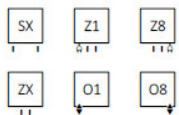

**Wielkość: 1760x400**

**Wydajność: 697 [W] 75/65/20°C Δt 20°C**

*/inne wielkości na zapytanie/*

**Paleta kolorów za dopłatą:**

Podłączenia:

Grzejniki elektryczne

Polecamy dla połączeń SX:

Zestaw Dexter regulacyjny, chrom