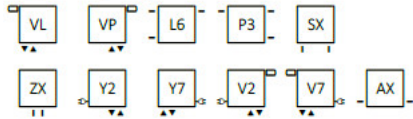

**Wielkość: 440x820**

**Wydajność: 705 [W] 75/65/20°C Δt 20°C**

*/inne wielkości na zapytanie/*

**Kolory dedykowane [bez chromu]:**

**Podłączenia:**

wysokość [mm] 440÷1800

wysokość [mm] 440÷640

wysokość [mm] 1800÷2000

**Polecamy dla połączeń VL, VP:**

Zestaw zintegrowany odcinający  
WRZOSSC1-CR:

Zestaw maskujący  
zintegrowany, chrom  
TGPCR002:

*delfin:* [KARTA KATALOGOWA](#)

Produkt posiada dodatkowe opcje:

**Podłączenie grzejnika i grzałki:** AX , L6 , LP , P3 , SX , V2 , V7 , VL , VP , Y2 , Y7 , YL , YP , ZX