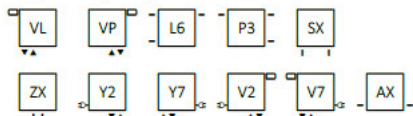

Wielkość: 2000x500

Wydajność: 1556 [W] 75/65/20°C Δt 20°C

/inne wielkości na zapytanie/

Kolory dedykowane [bez chromu]:

Podłączenia:

wysokość [mm] 440÷1800

wysokość [mm] 440÷640

wysokość [mm] 1800÷2000

Polecamy dla połączeń VL, VP:

Zestaw zintegrowany odcinający
WRZOSSC1-CR:

Zestaw maskujący zintegrowany, chrom
TGPCR002:

delfin: [KARTA KATALOGOWA](#)

Produkt posiada dodatkowe opcje:

Podłączenie grzejnika i grzałki: AX , L6 , LP , P3 , SX , V2 , VL , VP , Y2 , Y7 , YL , ZX