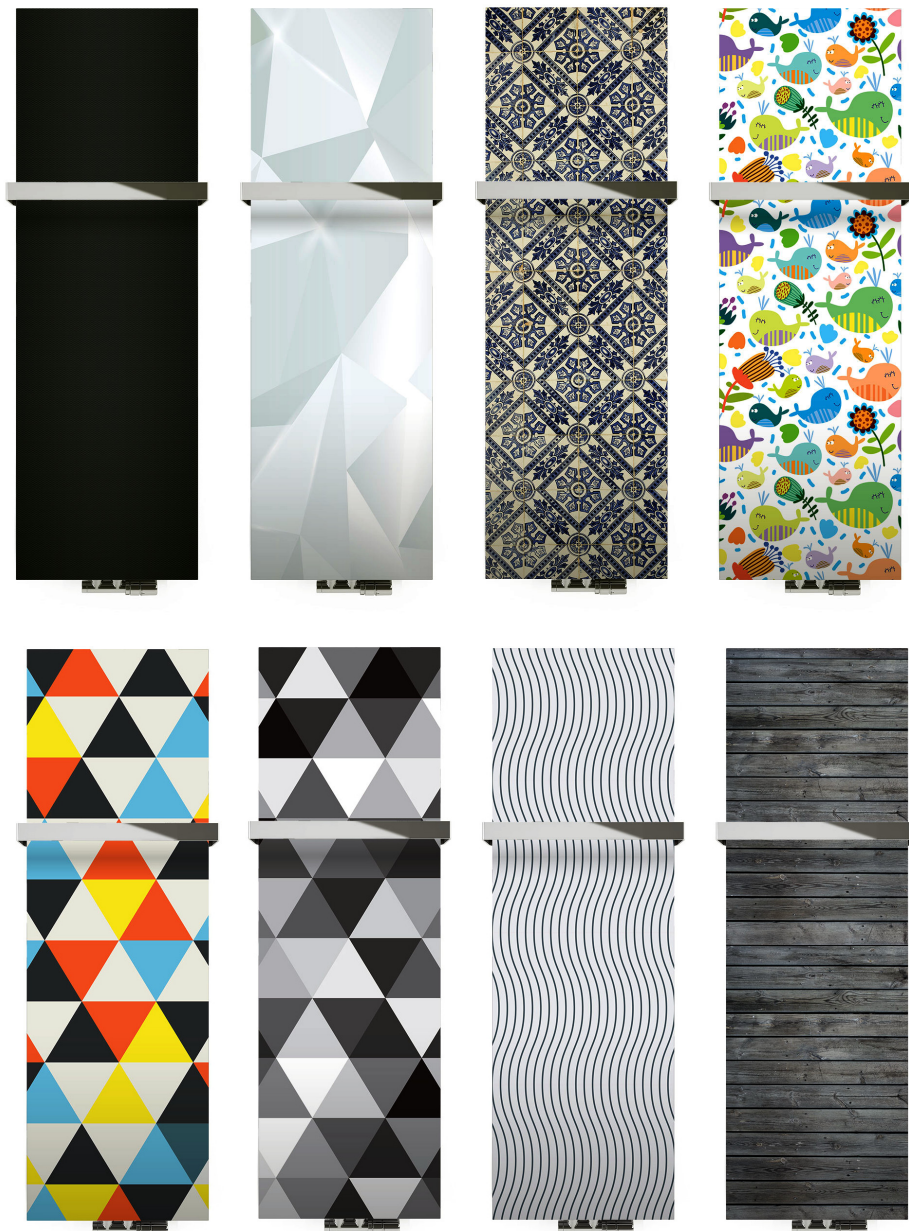

- wyposażony w lustro,
- z powłoką betonową,
- z powłoką szklaną,
- wykonany z metalu.

Wielkość: 1810x620

Wydajność: 762 W 75/65/20°C Δt 20°C

/inne rozmiary na zapytanie/

Przykładowe grafiki:

Stwórz swój [WŁASNY NADRUK](#)

PODŁĄCZENIA