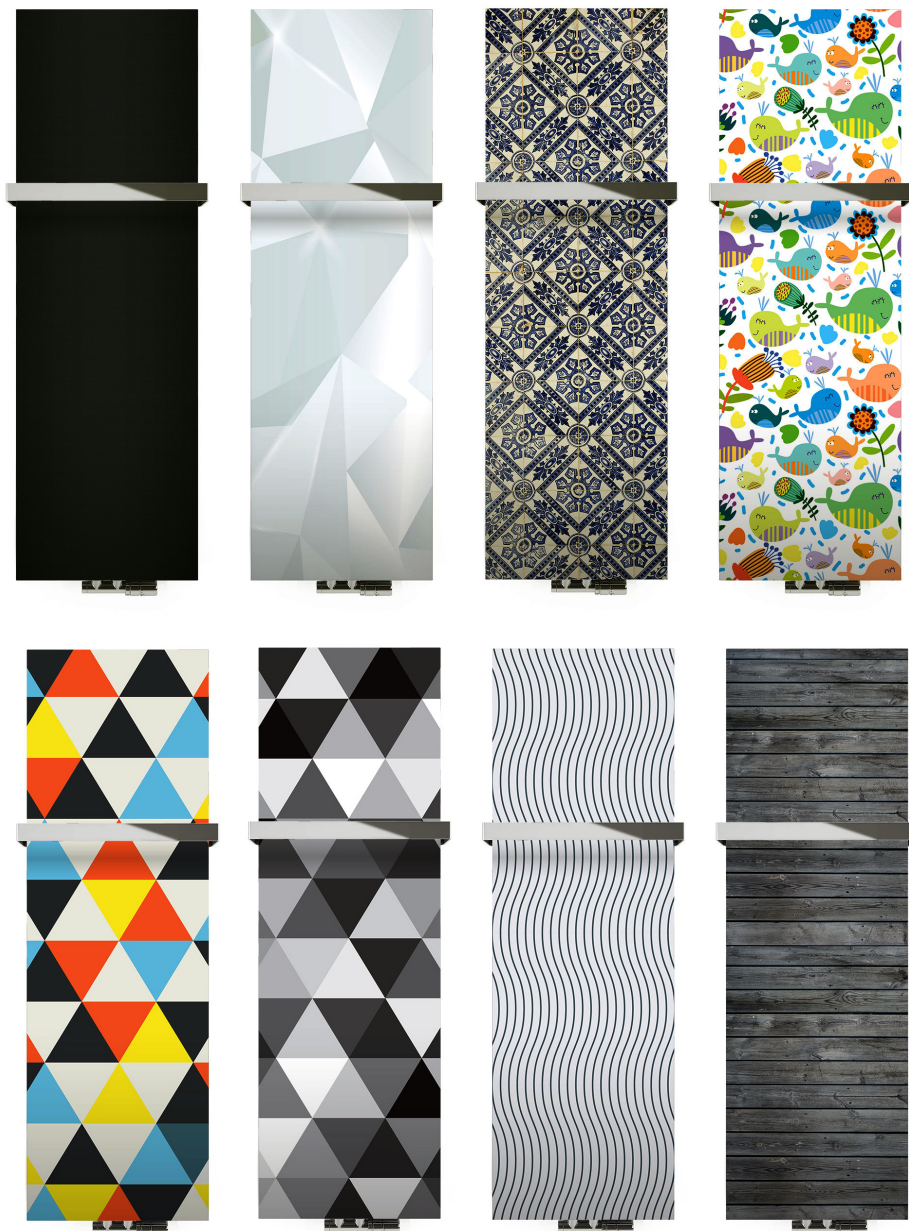

- wyposażony w lustro,
- z powłoką betonową,
- wykonany z metalu.

Wielkość: 1360x620

Wydajność: 624 W 75/65/20°C Δt 20°C

/inne rozmiary na zapytanie/

Przykładowe grafiki:

Stwórz swój [WŁASNY NADRUK](#)

PODŁĄCZENIA