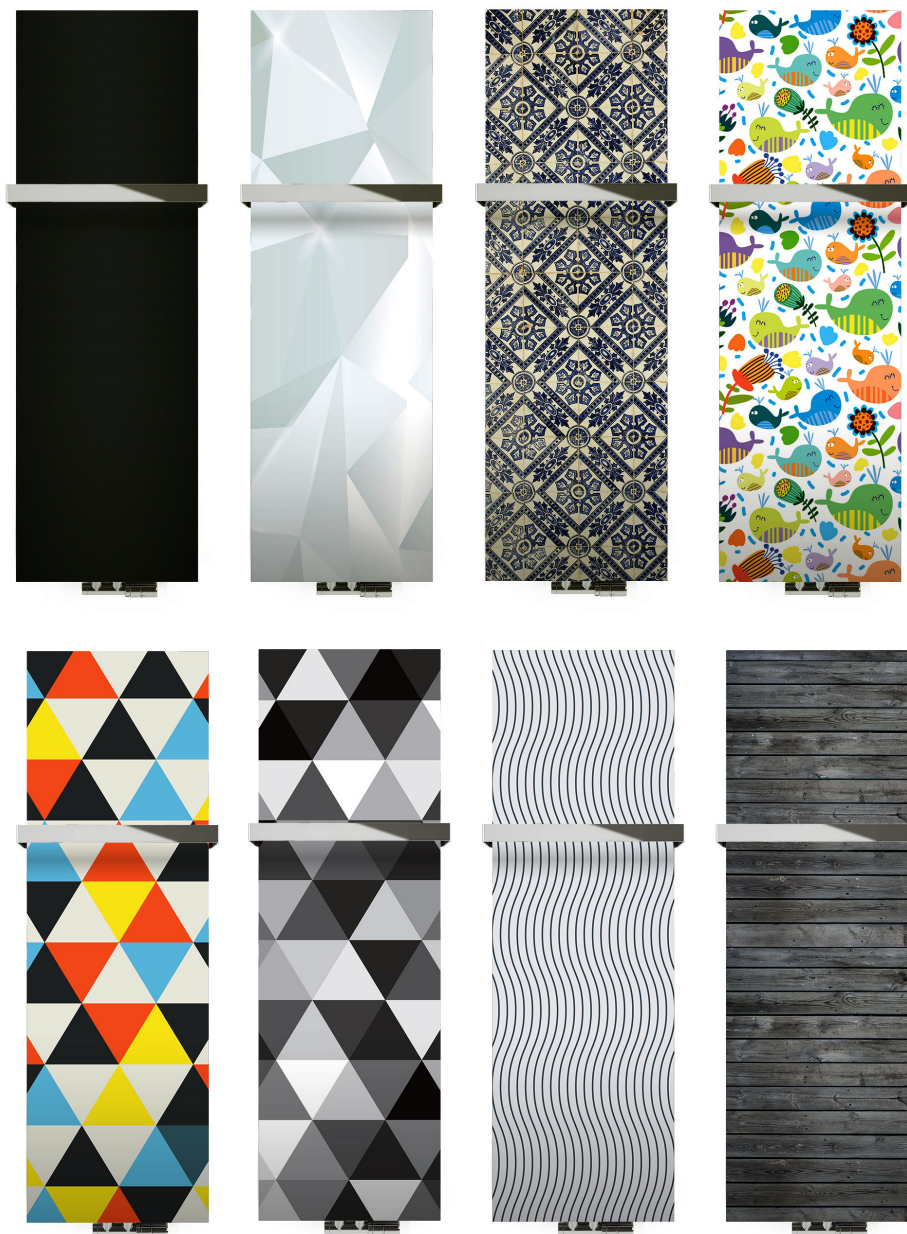

Wielkość: 1810x620

Wydajność: 762 W 75/65/20°C Δt 20°C

/inne rozmiary na zapytanie/

Przykładowe grafiki:

Stwórz swój [WŁASNY NADRUK](#)

PODŁĄCZENIA