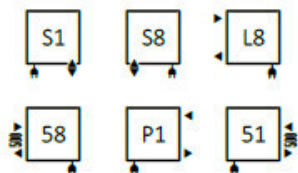

Prosimy wybrać i zaznaczyć typ podłączenia

Proszę wybrać i zaznaczyć w zamówieniu.

Podłączenia:

Polecamy dla podłączeń S1 i S8:

Zestaw zintegrowany termostatyczny z rurką zanurzeniową, chrom

WRZT5G5-CR:

WRZT5G6-CR: