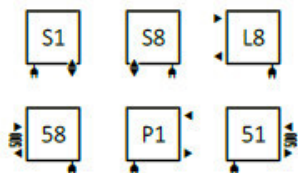

# Podłączenia

Prosimy wybrać i zaznaczyć typ podłączenia

Proszę wybrać i zaznaczyć w zamówieniu.

Podłączenia:

Polecamy dla podłączeń S1 i S8:

Zestaw zintegrowany termostatyczny z rurką zanurzeniową, chrom

WRZT5G5-CR: