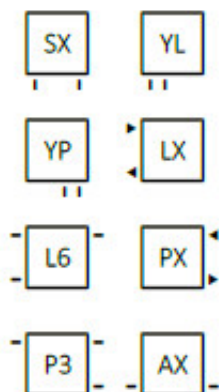

Opis produktu

TERMA Aero H Grzejnik dekoracyjny 325x1800 582 [W]

Oryginalna bryła do złudzenia imituje ułożenie i ruch wydym na plaży.
Pozorna prostota kontrastowana jest przez subtelne przejścia i załamania światła na zmieniającej się bryle.
Forma uzyskana dzięki zastosowaniu technologii „kontrolowanej deformacji”.
Grzejnik powstał w oparciu o stalowe profile.
Możliwy do wykonania w wielu wariantach wymiarowych w wersji pionowej i poziomej.

Wielkość: 325x1800

Wydajność: 582 [W] 75/65/20°C Δt 20°C

Podłączenia:

Polecamy dla podłączeń YL i YP:

PODŁĄCZENIA

Aero H: KARTA KATALOGOWA

Produkt posiada dodatkowe opcje:

Podłączenie grzejnika i grzałki: AX , L6 , LX , P3 , PX , SX , YL , YP