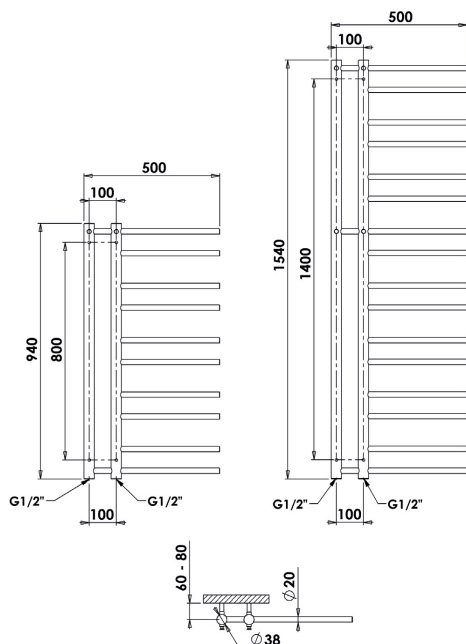

#### PMH Theia - grzejnik łazienkowy 500x1540

Szeroki rozstaw kolektorów pionowych i poziomych daje wrażenie delikatnej, lekkiej konstrukcji grzejnika

Wyposażenie grzejnika w okrągłe dyskretne uchwyty zwiększa jego funkcjonalność. Grzejnik posiada przyłącze (100 mm) (2x G1/2").

**Wielkość (szer x wys): 600x1540 mm**  
**Wydajność [W] 75/65/20°C Δt 20°C: 352 [W]**

T1A-L

T1A

T1A-L - wersja LEWA  
T1A - wersja PRAWA

Produkt posiada dodatkowe opcje:

**Kolor:** biały , antracyt , RAL/dowolny , chrom (+ 1 040 zł )