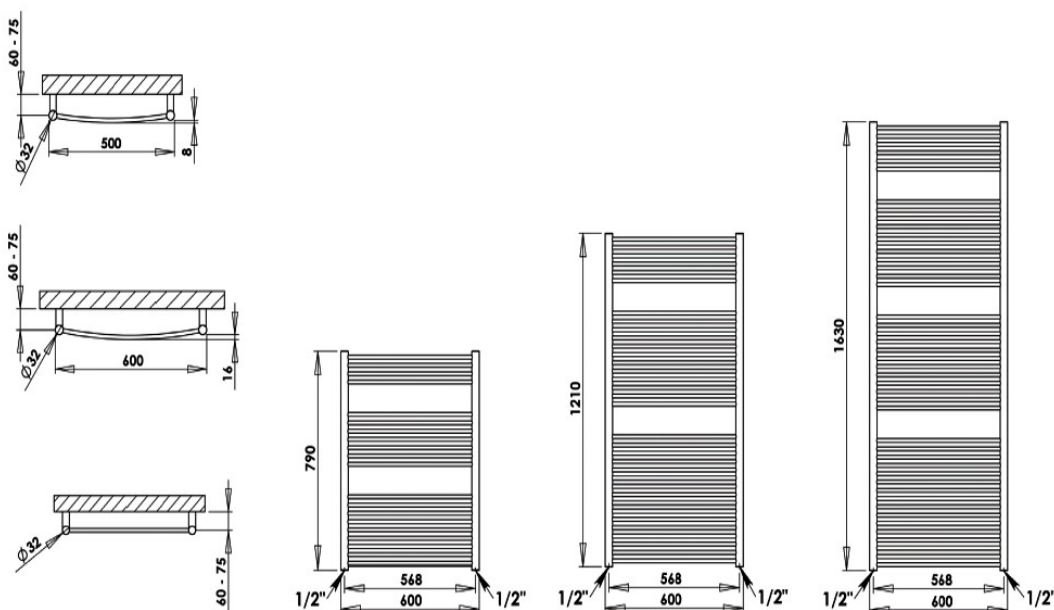

Opis produktu

Drabinkowy grzejnik łazienkowy TAIFUN - wersja prosta

Nowoczesny, elegancki grzejnik Tajfun wprowadzi styl i innowację do Twojej łazienki

Piękna prezencja czyni go jednym z najpopularniejszych grzejników łazienkowych. Nowoczesny grzejnik **TAIFUN** przeznaczony jest do pracy w układzie c.o.. Szeroka gama rozmiarów i kolorów zadowolą najbardziej wymagających. Jego zaletą jest klasyczny i elegancki design. Wyrafinowany podział rurek o średnicy 14 mm umożliwia łatwe zawieszanie ręcznika na grzejniku.

Wielkość (szer x wys): 600x1630 mm
Wydajność [W] 75/65/20°C Δt 20°C: 794 [W]

Produkt posiada dodatkowe opcje:

Wykonanie: chrom (+ 1 226 zł), biały (+ 169 zł), stal szcztokowana (+ 4 149 zł), antracyt, silver mat (- 9 zł), dowolny kolor (+ 1 312 zł)