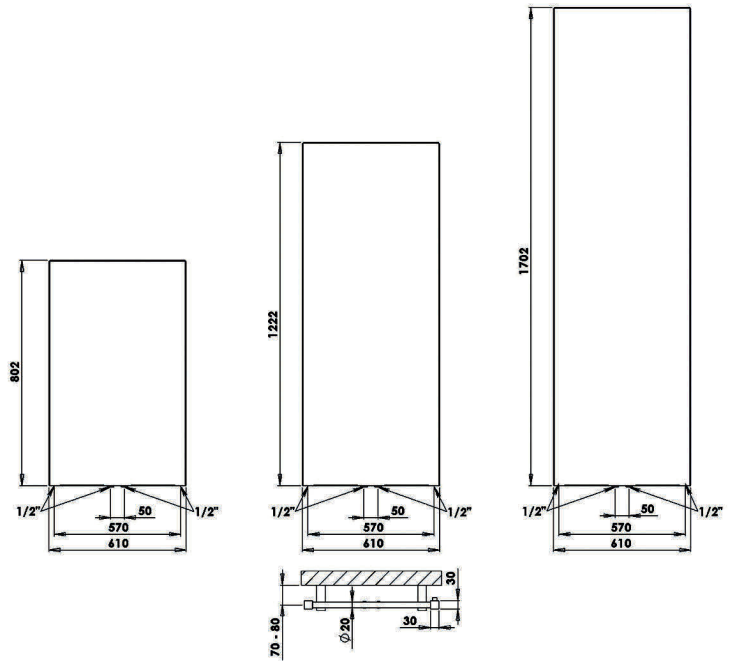

Pokrywa mocowana jest do grzejnika za pomocą wytrzymałych magnesów znajdujących się z tyłu korpusu oraz na bocznych krawędziach.

Grzejnik wykończony jest białą powłoką.

Polecamy również nasze chromowane wieszaki na ręczniki (**do zamawiania osobno**), które mogą być umieszczone zgodnie z Twoją wizją.

Z naszej oferty grzejników, **Pegasus** posiada **największą moc grzewczą**.

Jest jednym z najchętniej kupowanych grzejników w naszej ofercie.

**Wielkość (szer x wys): 488x1700 mm**

**Wydajność [W] 75/65/20°C Δt 20°C: 716 [W]**