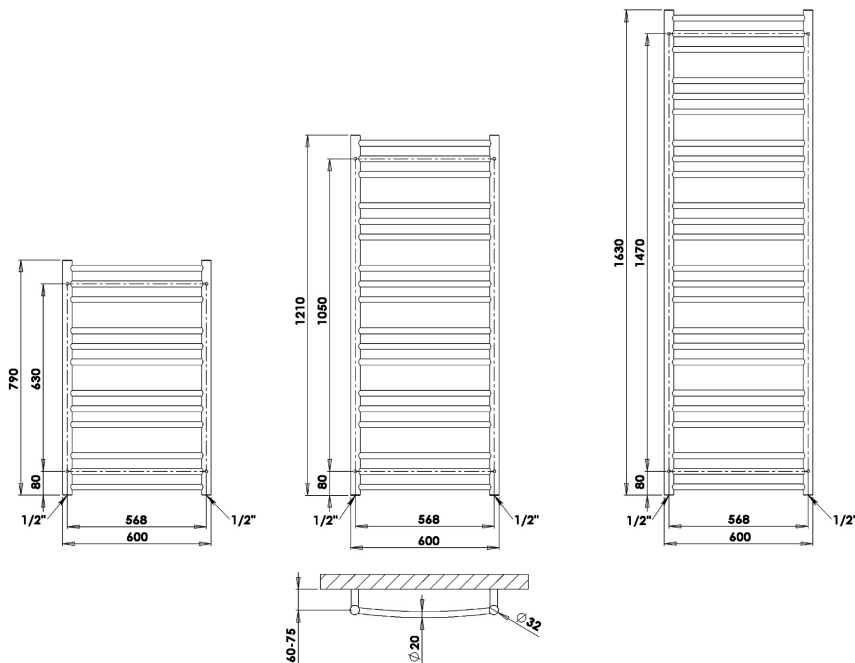

Opis produktu

PMH Laveno - grzejnik łazienkowy 600x1210

Grzejnik **Laveno** wyróżnia prosty łukowy styl, który podkreśla opatentowany ukryty zawór odpowietrzający oraz konsole mocujące.

Grzejniki te stanowią doskonałą kombinację z ogrzewaniem podłogowym zarówno w łazienkach jak i innych pomieszczeniach

Wielkość (szer x wys): 600x1210

Wydajność [W] 75/65/20°C Δt 20°C: 470 [W]

Produkt posiada dodatkowe opcje:

Wykonanie: chrom (+ 805 zł), biały, stal szcztokowana (+ 1 800 zł), dowolny kolor