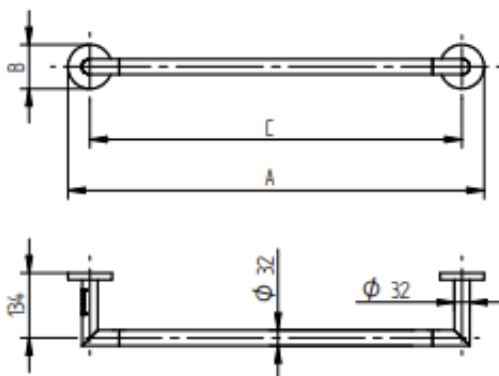

W zależności od strony podłączenia elektrycznego wyróżnia się wersję prawostronną i lewostronną.

Jeżeli przyłącze elektryczne znajduje się po prawej stronie, sterowanie suszarką znajduje się po lewej stronie = wariant prawostronny IN1-R i odwrotnie.

Suszarka wyposażona jest w timery 2h i 4h. W czasie kiedy timer jest aktywny, dioda LED świeci się na zielono.

**Wielkość (szer x wys): 859x91**

**Wydajność: 17 [W] 75/65/20°C Δt 20°C**

POZN:  
A=859mm  
B=91 mm  
C=768mm